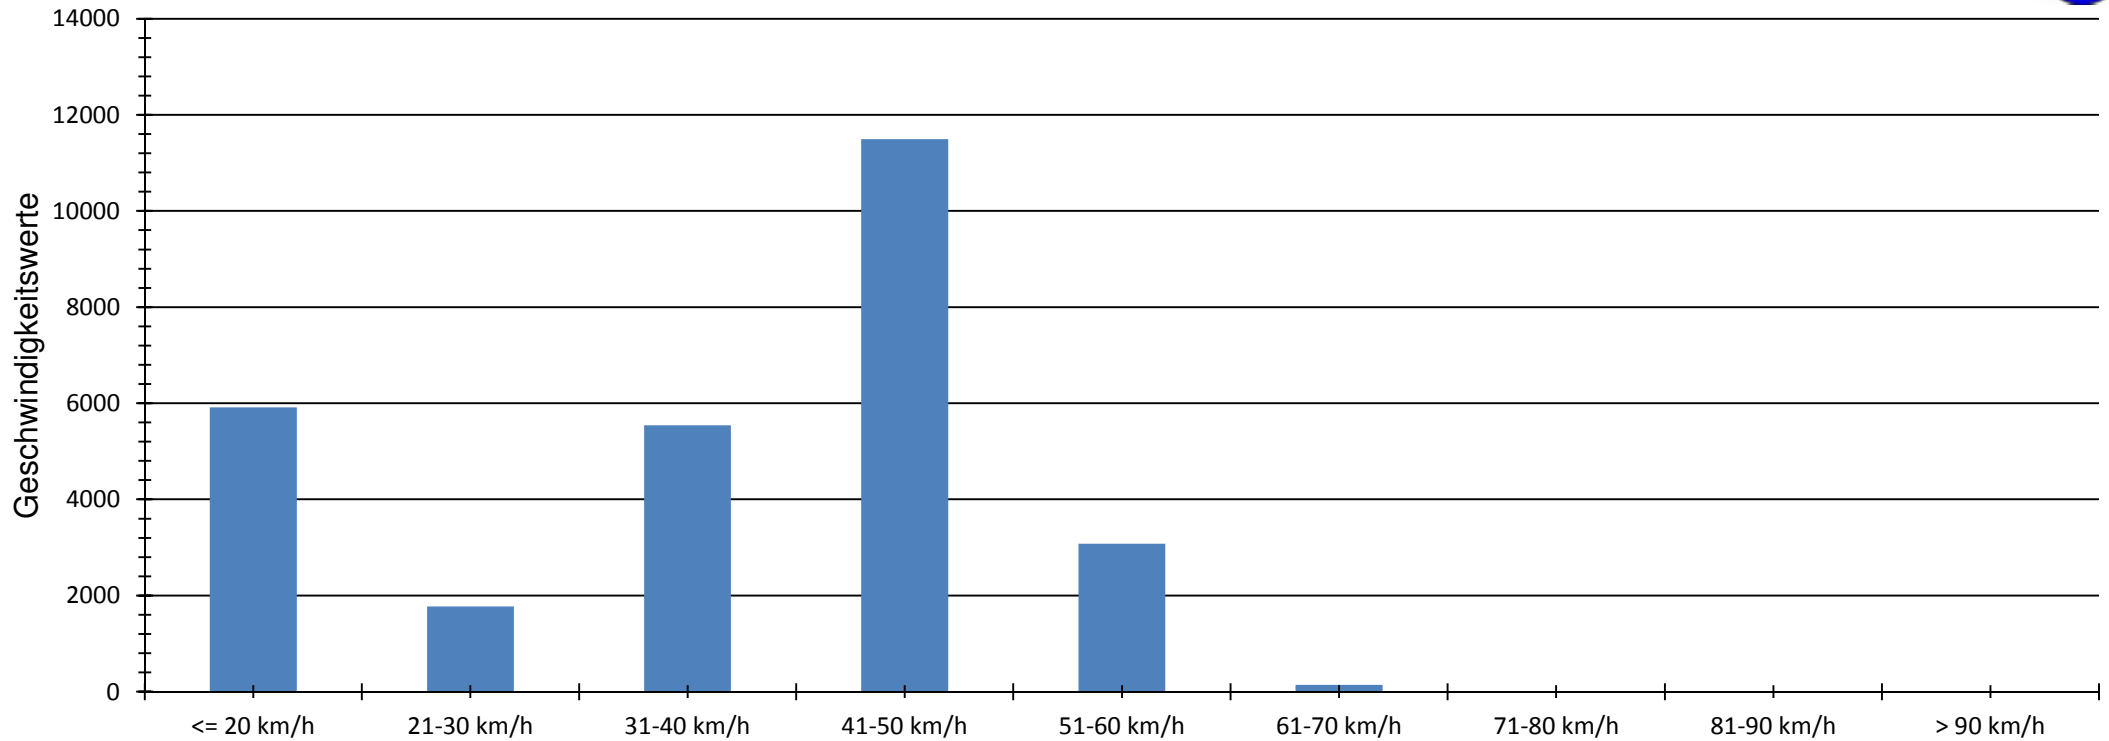

Verlauf Mittlere und Maximale Geschwindigkeit

Auswertezeit	Montag, 11. Januar 2021,13:00 - Sonntag, 17. Januar 2021,14:00				
Tempolimit	50 km/h	Werte	Fahrzeuge	Vd[km/h]	Vmax[km/h]
Geschwindigkeitsübertretung	11,54 %	27948	5327	37	79
Fahrtrichtung	Ankommend				
Bearbeiter:	Einsiedler Johannes				
Kommentar:					
Messort:	Albshofen Waaghäusle				
Ankommende Fahrzeuge Richtung:	Goßmannshofen				
Abfahrende Fahrzeuge Richtung:					

Verlauf Anzahl der Fahrzeuge

Auswertezeit	Montag, 11. Januar 2021,13:00 - Sonntag, 17. Januar 2021,14:00				
Tempolimit	50 km/h	Werte	Fahrzeuge	Vd[km/h]	Vmax[km/h]
Geschwindigkeitsübertretung	11,54 %	27948	5327	37	79
Fahrtrichtung	Ankommend				
Bearbeiter:	Einsiedler Johannes				
Kommentar:					
Messort:	Albishofen Waaghäusle				
Ankommende Fahrzeuge Richtung:	Goßmannshofen				
Abfahrende Fahrzeuge Richtung:					

Verteilung Geschwindigkeit

Auswertezeit	Montag, 11. Januar 2021,13:00 - Sonntag, 17. Januar 2021,14:00				
Tempolimit	50 km/h	Werte	Fahrzeuge	Vd[km/h]	Vmax[km/h]
Geschwindigkeitsübertretung	11,54 %	27948	5327	37	79
Fahrtrichtung	Ankommend				
Bearbeiter:	Einsiedler Johannes				
Kommentar:					
Messort:	Albishofen Waaghäusle				
Ankommende Fahrzeuge Richtung:	Goßmannshofen				
Abfahrende Fahrzeuge Richtung:					