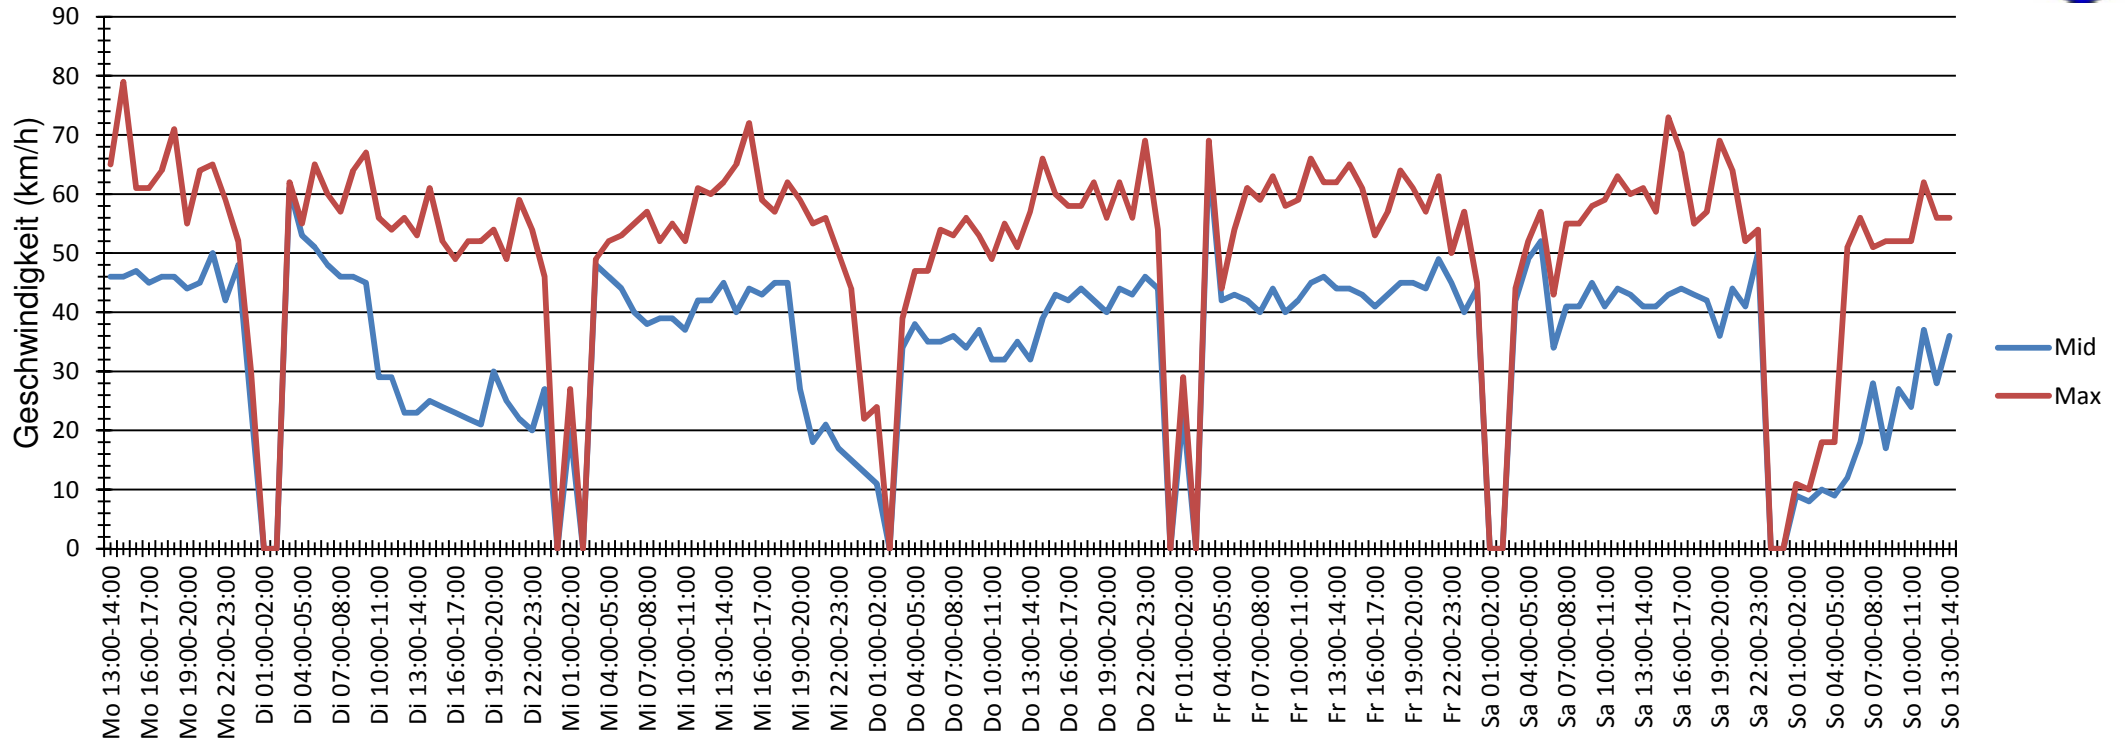

Verlauf Mittlere und Maximale Geschwindigkeit

Auswertezeit	Montag, 11. Januar 2021,13:00 - Sonntag, 17. Januar 2021,14:00				
Tempolimit	50 km/h	Werte	Fahrzeuge	Vd[km/h]	Vmax[km/h]
Geschwindigkeitsübertretung	11,54 %	27948	5327	37	79
Fahrtrichtung	Ankommend				
Bearbeiter:	Einsiedler Johannes				
Kommentar:					
Messort:	Albshofen Waaghäusle				
Ankommende Fahrzeuge Richtung:	Goßmannshofen				
Abfahrende Fahrzeuge Richtung:					

Verlauf Anzahl der Fahrzeuge

Auswertezeit	Montag, 11. Januar 2021,13:00 - Sonntag, 17. Januar 2021,14:00				
Tempolimit	50 km/h	Werte	Fahrzeuge	Vd[km/h]	Vmax[km/h]
Geschwindigkeitsübertretung	11,54 %	27948	5327	37	79
Fahrtrichtung	Ankommend				
Bearbeiter:	Einsiedler Johannes				
Kommentar:					
Messort:	Albishofen Waaghäusle				
Ankommende Fahrzeuge Richtung:	Goßmannshofen				
Abfahrende Fahrzeuge Richtung:					

Verteilung Geschwindigkeit

Auswertezeit	Montag, 11. Januar 2021,13:00 - Sonntag, 17. Januar 2021,14:00				
Tempolimit	50 km/h	Werte	Fahrzeuge	Vd[km/h]	Vmax[km/h]
Geschwindigkeitsübertretung	11,54 %	27948	5327	37	79
Fahrtrichtung	Ankommend				
Bearbeiter:	Einsiedler Johannes				
Kommentar:					
Messort:	Albishofen Waaghäusle				
Ankommende Fahrzeuge Richtung:	Goßmannshofen				
Abfahrende Fahrzeuge Richtung:					