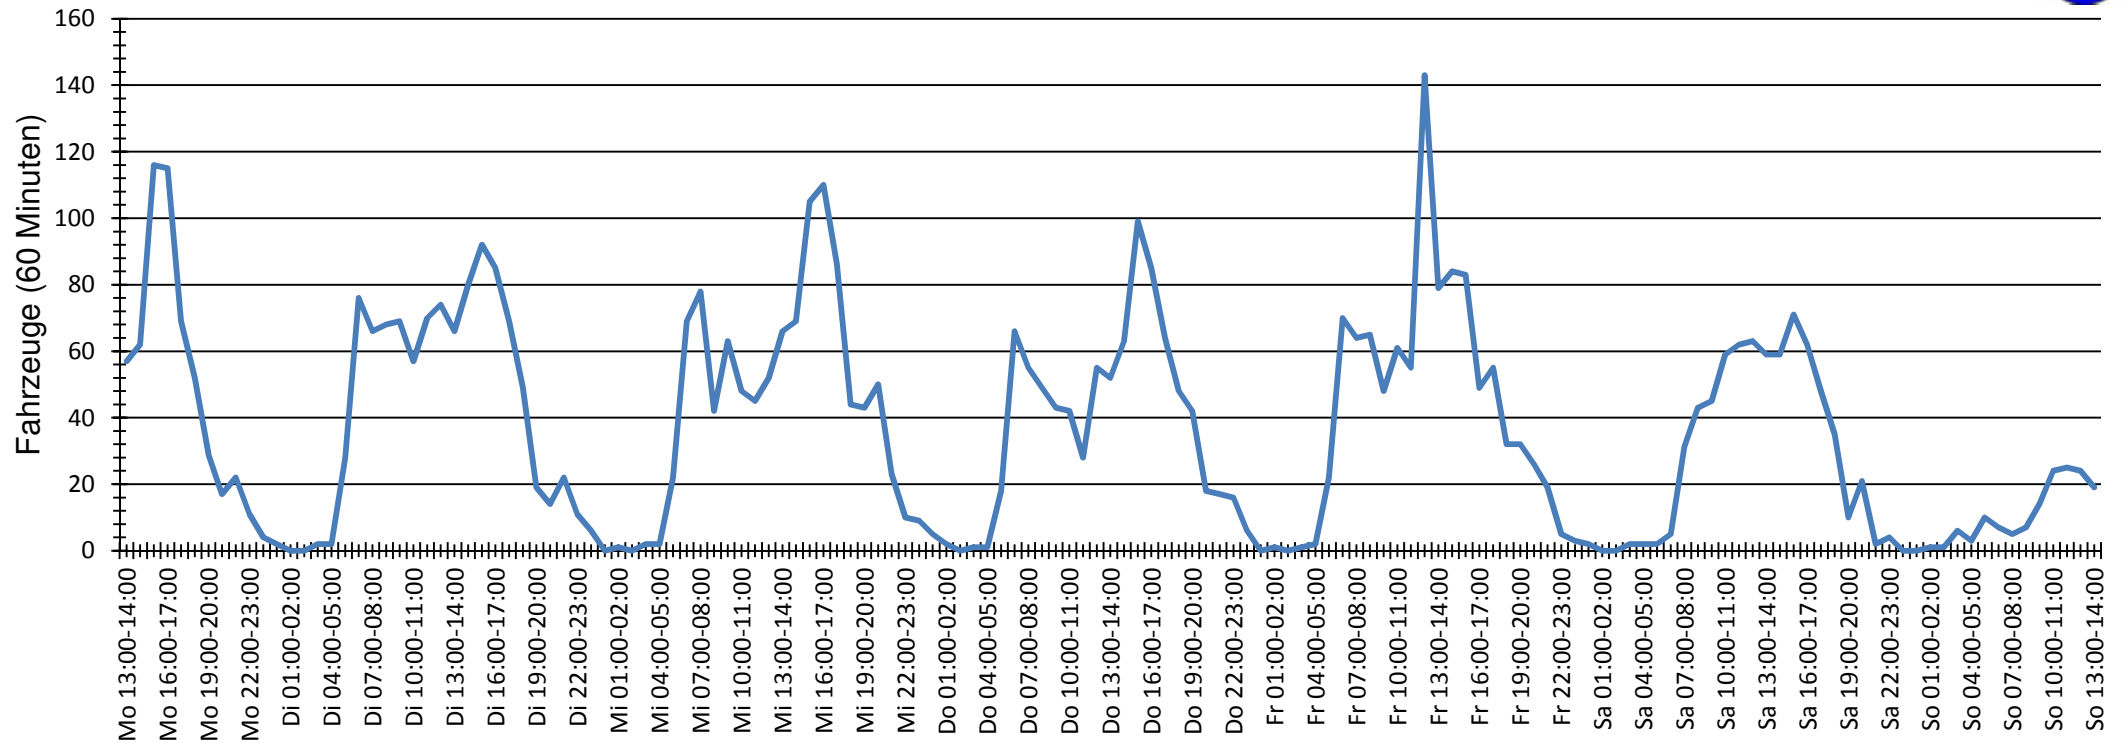

Verlauf Mittlere und Maximale Geschwindigkeit

Auswertezeit	Montag, 11. Januar 2021,13:00 - Sonntag, 17. Januar 2021,14:00				
Tempolimit	50 km/h	Werte	Fahrzeuge	Vd[km/h]	Vmax[km/h]
Geschwindigkeitsübertretung	11,54 %	27948	5327	37	79
Fahrtrichtung	Ankommend				
Bearbeiter:	Einsiedler Johannes				
Kommentar:					
Messort:	Albshofen Waaghäusle				
Ankommende Fahrzeuge Richtung:	Goßmannshofen				
Abfahrende Fahrzeuge Richtung:					

Verlauf Anzahl der Fahrzeuge

Auswertezeit	Montag, 11. Januar 2021,13:00 - Sonntag, 17. Januar 2021,14:00				
Tempolimit	50 km/h	Werte	Fahrzeuge	Vd[km/h]	Vmax[km/h]
Geschwindigkeitsübertretung	11,54 %	27948	5327	37	79
Fahrtrichtung	Ankommend				
Bearbeiter:	Einsiedler Johannes				
Kommentar:					
Messort:	Albishofen Waaghäusle				
Ankommende Fahrzeuge Richtung:	Goßmannshofen				
Abfahrende Fahrzeuge Richtung:					

Verteilung Geschwindigkeit

Auswertezeit	Montag, 11. Januar 2021,13:00 - Sonntag, 17. Januar 2021,14:00				
Tempolimit	50 km/h	Werte	Fahrzeuge	Vd[km/h]	Vmax[km/h]
Geschwindigkeitsübertretung	11,54 %	27948	5327	37	79
Fahrtrichtung	Ankommend				
Bearbeiter:	Einsiedler Johannes				
Kommentar:					
Messort:	Albishofen Waaghäusle				
Ankommende Fahrzeuge Richtung:	Goßmannshofen				
Abfahrende Fahrzeuge Richtung:					