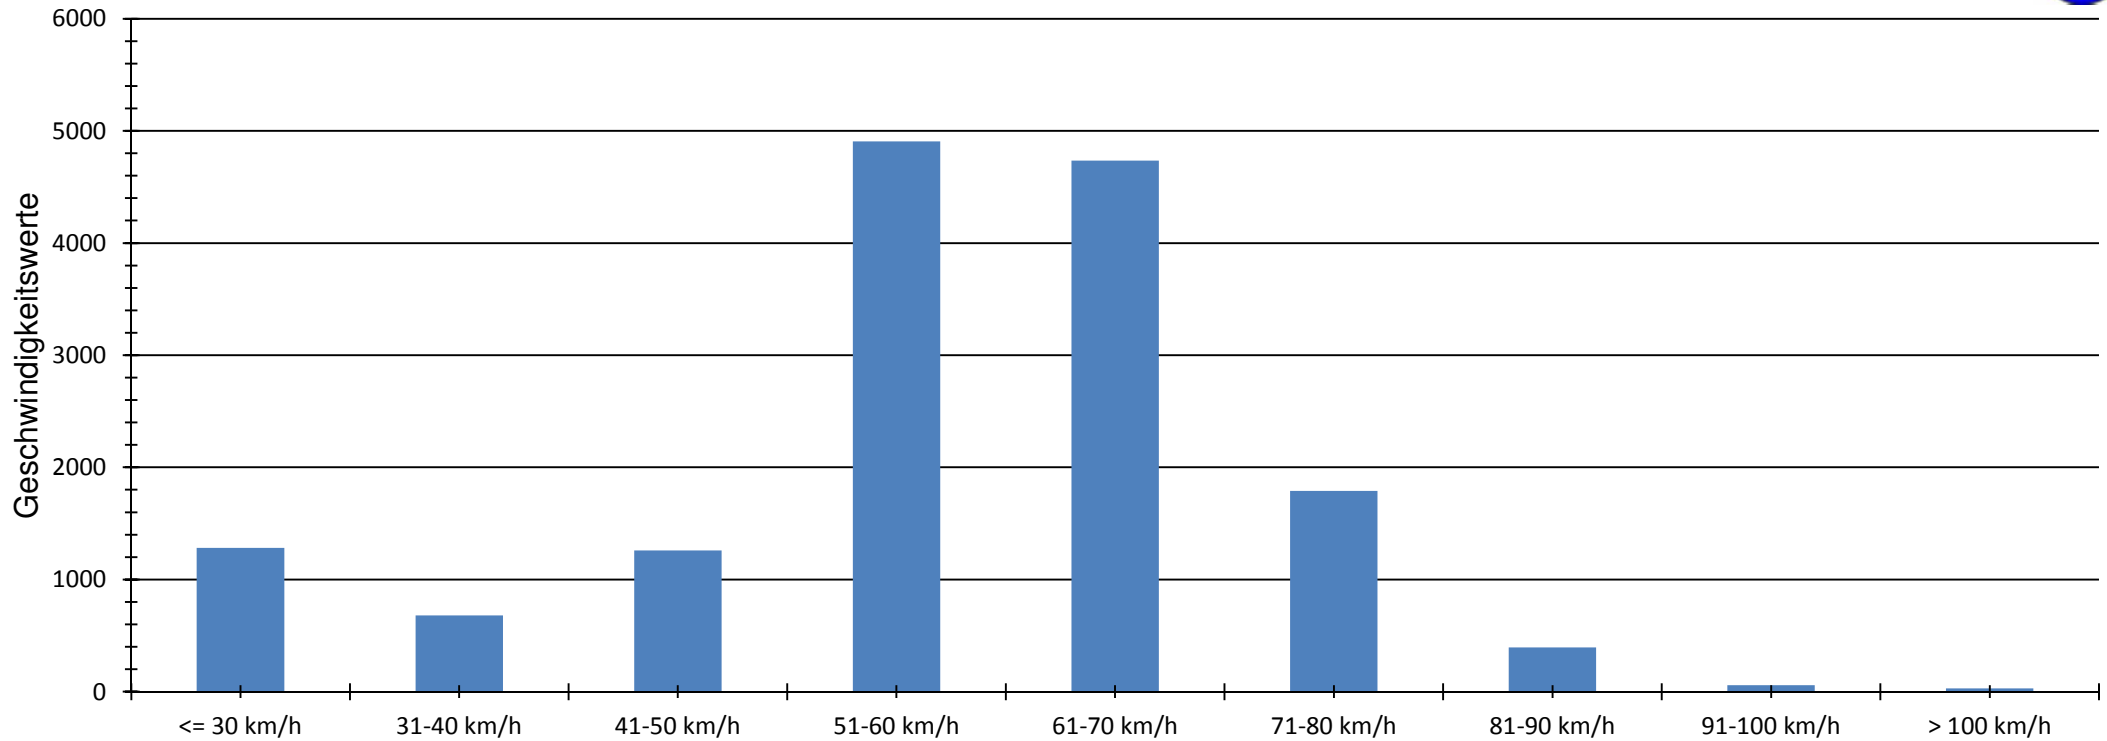

Verlauf Mittlere und Maximale Geschwindigkeit

Auswertezeit	Montag, 9. August 2021,15:00 - Sonntag, 15. August 2021,12:00				
Tempolimit	60 km/h	Werte	Fahrzeuge	Vd[km/h]	Vmax[km/h]
Geschwindigkeitsübertretung	46,31 %	15130	4525	57	126
Fahrtrichtung	Ankommend				
Bearbeiter:	Einsiedler Johannes				
Kommentar:					
Messort:	Goßmannshofen Höhe Alpenstraße				
Ankommende Fahrzeuge Richtung:	Albishofen				
Abfahrende Fahrzeuge Richtung:					

Verlauf Anzahl der Fahrzeuge

Auswertezeit Montag, 9. August 2021,15:00 - Sonntag, 15. August 2021,12:00					
Tempolimit	60 km/h	Werte	Fahrzeuge	Vd[km/h]	Vmax[km/h]
Geschwindigkeitsübertretung	46,31 %	15130	4525	57	126
Fahrtrichtung	Ankommend				
Bearbeiter:	Einsiedler Johannes				
Kommentar:					
Messort:	Goßmannshofen Höhe Alpenstraße				
Ankommende Fahrzeuge Richtung:	Albishofen				
Abfahrende Fahrzeuge Richtung:					

Verteilung Geschwindigkeit

Auswertezeit	Montag, 9. August 2021,15:00 - Sonntag, 15. August 2021,12:00				
Tempolimit	60 km/h	Werte	Fahrzeuge	Vd[km/h]	Vmax[km/h]
Geschwindigkeitsübertretung	46,31 %	15130	4525	57	126
Fahrtrichtung	Ankommend				
Bearbeiter:	Einsiedler Johannes				
Kommentar:					
Messort:	Goßmannshofen Höhe Alpenstraße				
Ankommende Fahrzeuge Richtung:	Albishofen				
Abfahrende Fahrzeuge Richtung:					