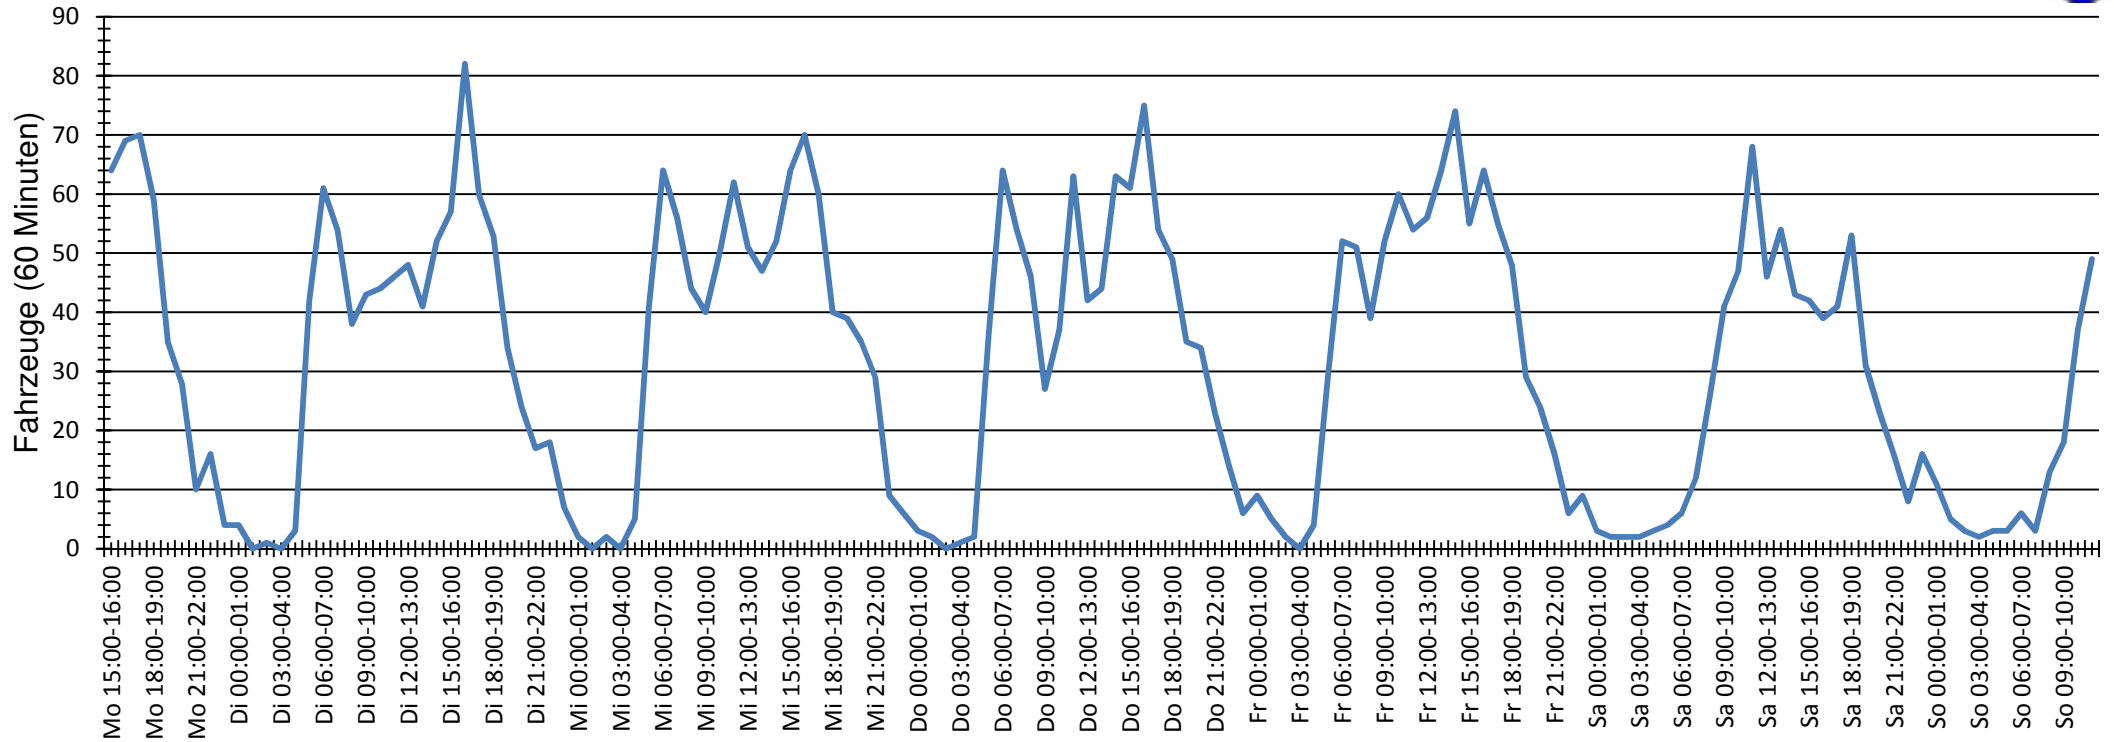

Verlauf Mittlere und Maximale Geschwindigkeit

Auswertezeit	Montag, 9. August 2021,15:00 - Sonntag, 15. August 2021,12:00				
Tempolimit	60 km/h	Werte	Fahrzeuge	Vd[km/h]	Vmax[km/h]
Geschwindigkeitsübertretung	46,31 %	15130	4525	57	126
Fahrtrichtung	Ankommend				
Bearbeiter:	Einsiedler Johannes				
Kommentar:					
Messort:	Goßmannshofen Höhe Alpenstraße				
Ankommende Fahrzeuge Richtung:	Albishofen				
Abfahrende Fahrzeuge Richtung:					

Verlauf Anzahl der Fahrzeuge

Auswertezeit Montag, 9. August 2021,15:00 - Sonntag, 15. August 2021,12:00					
Tempolimit	60 km/h	Werte	Fahrzeuge	Vd[km/h]	Vmax[km/h]
Geschwindigkeitsübertretung	46,31 %	15130	4525	57	126
Fahrtrichtung	Ankommend				
Bearbeiter:	Einsiedler Johannes				
Kommentar:					
Messort:	Goßmannshofen Höhe Alpenstraße				
Ankommende Fahrzeuge Richtung:	Albishofen				
Abfahrende Fahrzeuge Richtung:					

Verteilung Geschwindigkeit

Auswertezeit	Montag, 9. August 2021,15:00 - Sonntag, 15. August 2021,12:00				
Tempolimit	60 km/h	Werte	Fahrzeuge	Vd[km/h]	Vmax[km/h]
Geschwindigkeitsübertretung	46,31 %	15130	4525	57	126
Fahrtrichtung	Ankommend				
Bearbeiter:	Einsiedler Johannes				
Kommentar:					
Messort:	Goßmannshofen Höhe Alpenstraße				
Ankommende Fahrzeuge Richtung:	Albishofen				
Abfahrende Fahrzeuge Richtung:					