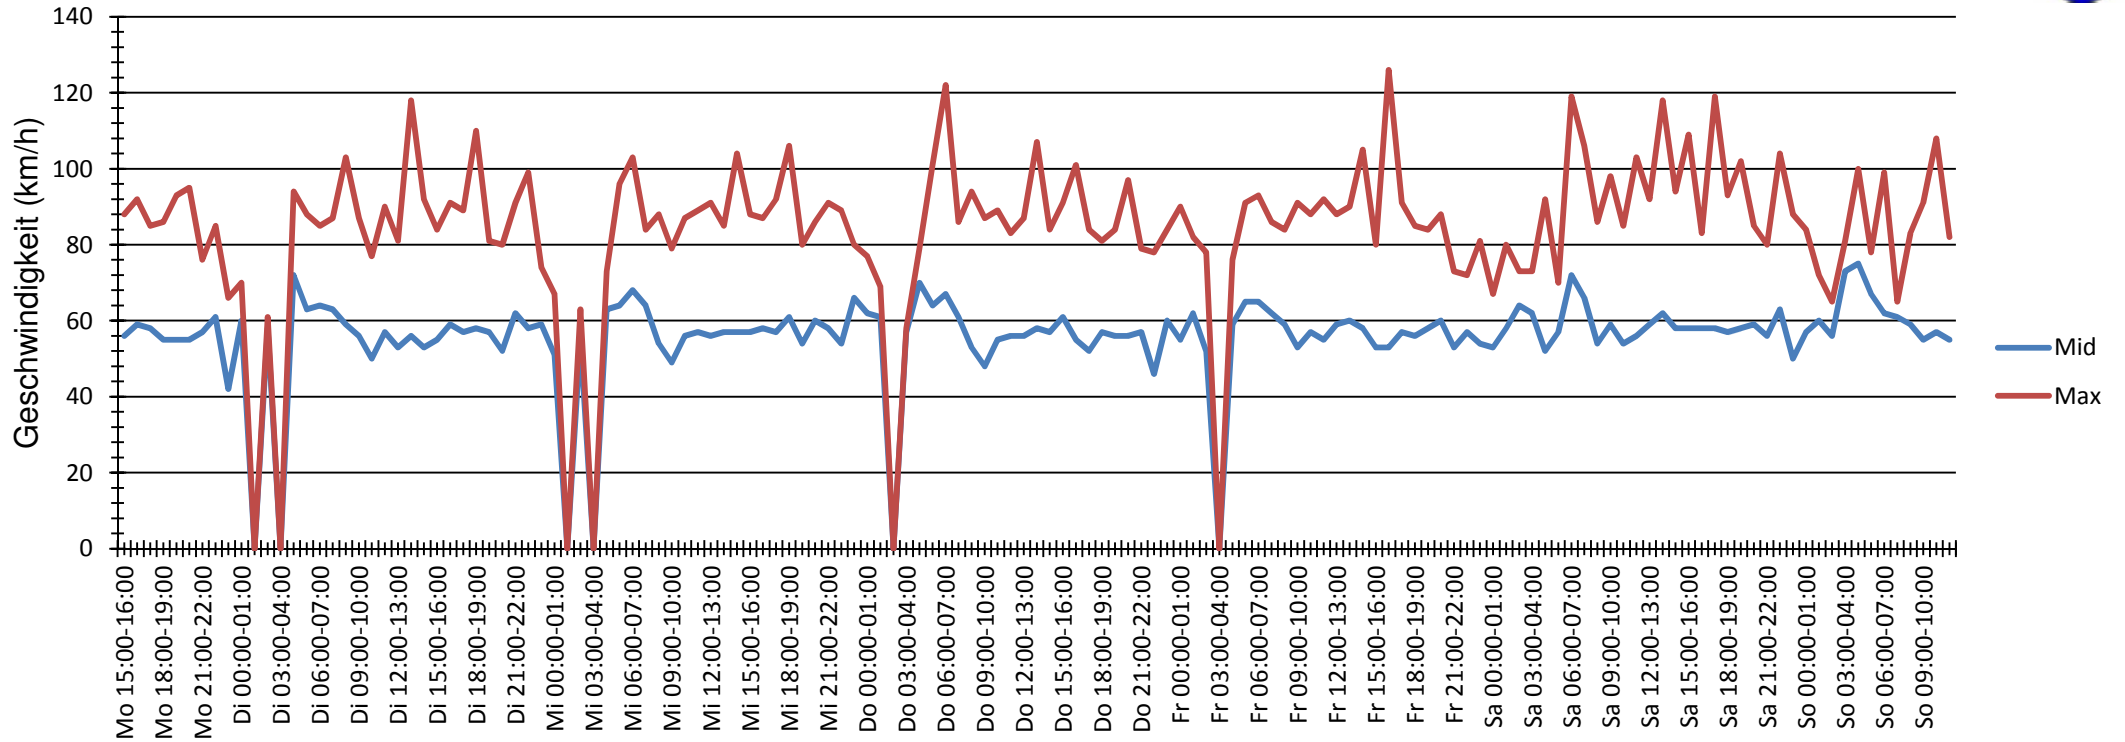

Verlauf Mittlere und Maximale Geschwindigkeit

Auswertezeit	Montag, 9. August 2021,15:00 - Sonntag, 15. August 2021,12:00				
Tempolimit	60 km/h	Werte	Fahrzeuge	Vd[km/h]	Vmax[km/h]
Geschwindigkeitsübertretung	46,31 %	15130	4525	57	126
Fahrtrichtung	Ankommend				
Bearbeiter:	Einsiedler Johannes				
Kommentar:					
Messort:	Goßmannshofen Höhe Alpenstraße				
Ankommende Fahrzeuge Richtung:	Albishofen				
Abfahrende Fahrzeuge Richtung:					

Verlauf Anzahl der Fahrzeuge

Auswertezeit Montag, 9. August 2021,15:00 - Sonntag, 15. August 2021,12:00					
Tempolimit	60 km/h	Werte	Fahrzeuge	Vd[km/h]	Vmax[km/h]
Geschwindigkeitsübertretung	46,31 %	15130	4525	57	126
Fahrtrichtung	Ankommend				
Bearbeiter:	Einsiedler Johannes				
Kommentar:					
Messort:	Goßmannshofen Höhe Alpenstraße				
Ankommende Fahrzeuge Richtung:	Albishofen				
Abfahrende Fahrzeuge Richtung:					

Verteilung Geschwindigkeit

Auswertezeit	Montag, 9. August 2021,15:00 - Sonntag, 15. August 2021,12:00				
Tempolimit	60 km/h	Werte	Fahrzeuge	Vd[km/h]	Vmax[km/h]
Geschwindigkeitsübertretung	46,31 %	15130	4525	57	126
Fahrtrichtung	Ankommend				
Bearbeiter:	Einsiedler Johannes				
Kommentar:					
Messort:	Goßmannshofen Höhe Alpenstraße				
Ankommende Fahrzeuge Richtung:	Albishofen				
Abfahrende Fahrzeuge Richtung:					