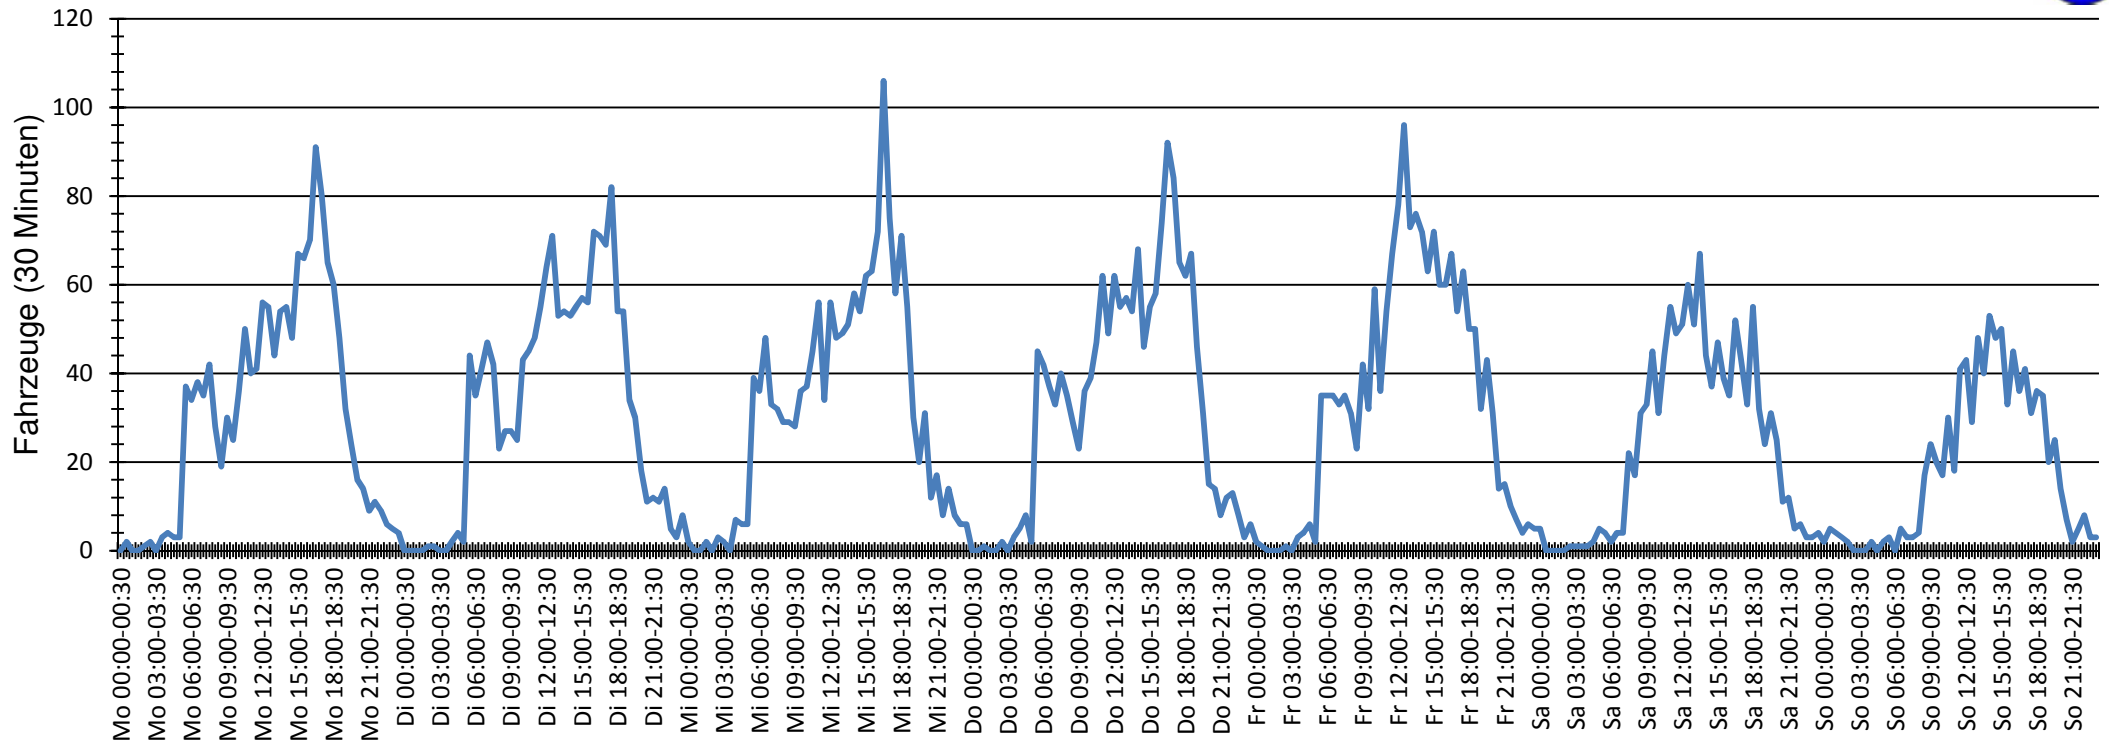

Verlauf Mittlere und Maximale Geschwindigkeit

Auswertezeit	Montag, 15. Februar 2021,00:00 - Sonntag, 21. Februar 2021,23:30				
Tempolimit	50 km/h	Werte	Fahrzeuge	Vd[km/h]	Vmax[km/h]
Geschwindigkeitsübertretung	42,90 %	37626	9742	50	107
DTV					
DJV					
Fahrtrichtung	Ankommend				
Bearbeiter:	Einsiedler Johannes				
Kommentar:					
Messort:	Herbshofen Nord				
Ankommende Fahrzeuge Richtung:	Benningen				
Abfahrende Fahrzeuge Richtung:					

Verlauf Anzahl der Fahrzeuge

Auswertezeit	Montag, 15. Februar 2021,00:00 - Sonntag, 21. Februar 2021,23:30				
Tempolimit	50 km/h	Werte	Fahrzeuge	Vd[km/h]	Vmax[km/h]
Geschwindigkeitsübertretung	42,90 %	37626	9742	50	107
DTV					
DJV					
Fahrtrichtung	Ankommend				
Bearbeiter:	Einsiedler Johannes				
Kommentar:					
Messort:	Herbshofen Nord				
Ankommende Fahrzeuge Richtung:	Benningen				
Abfahrende Fahrzeuge Richtung:					

Verteilung Geschwindigkeit

Auswertezeit	Montag, 15. Februar 2021,00:00 - Sonntag, 21. Februar 2021,23:30				
Tempolimit	50 km/h	Werte	Fahrzeuge	Vd[km/h]	Vmax[km/h]
Geschwindigkeitsübertretung	42,90 %	37626	9742	50	107
DTV					
DJV					
Fahrtrichtung	Ankommend				
Bearbeiter:	Einsiedler Johannes				
Kommentar:					
Messort:	Herbshofen Nord				
Ankommende Fahrzeuge Richtung:	Benningen				
Abfahrende Fahrzeuge Richtung:					