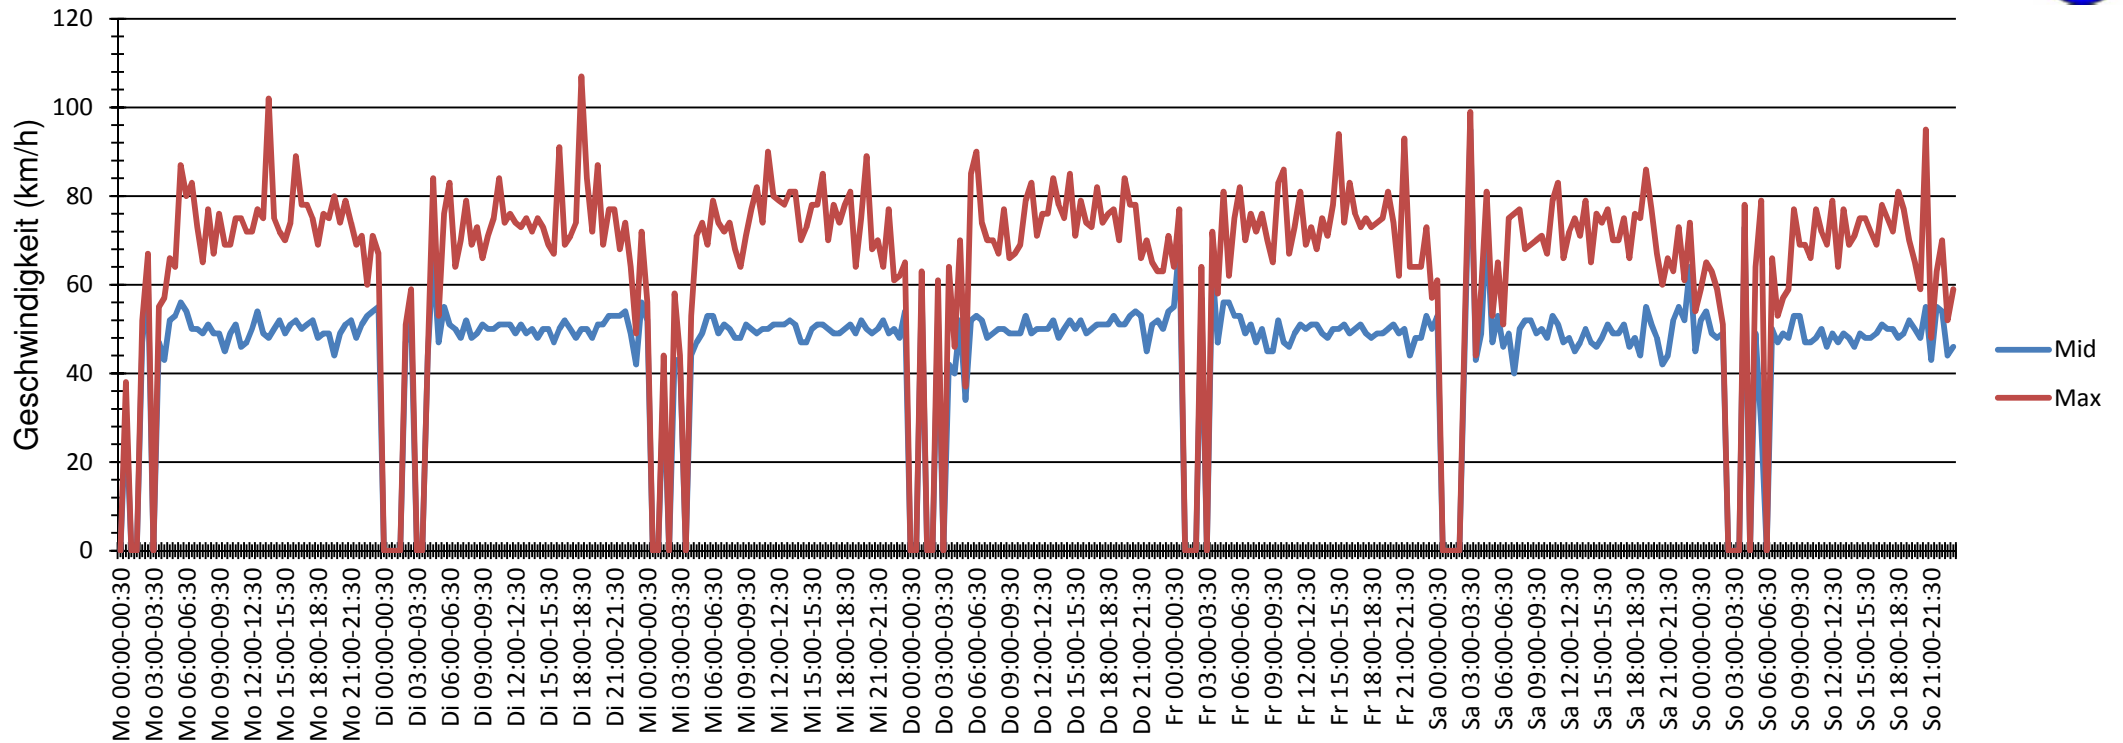

Verlauf Mittlere und Maximale Geschwindigkeit

Auswertezeit	Montag, 15. Februar 2021,00:00 - Sonntag, 21. Februar 2021,23:30				
Tempolimit	50 km/h	Werte	Fahrzeuge	Vd[km/h]	Vmax[km/h]
Geschwindigkeitsübertretung	42,90 %	37626	9742	50	107
DTV					
DJV					
Fahrtrichtung	Ankommend				
Bearbeiter:	Einsiedler Johannes				
Kommentar:					
Messort:	Herbshofen Nord				
Ankommende Fahrzeuge Richtung:	Benningen				
Abfahrende Fahrzeuge Richtung:					

Verlauf Anzahl der Fahrzeuge

Auswertezeit	Montag, 15. Februar 2021,00:00 - Sonntag, 21. Februar 2021,23:30				
Tempolimit	50 km/h	Werte	Fahrzeuge	Vd[km/h]	Vmax[km/h]
Geschwindigkeitsübertretung	42,90 %	37626	9742	50	107
DTV					
DJV					
Fahrtrichtung	Ankommend				
Bearbeiter:	Einsiedler Johannes				
Kommentar:					
Messort:	Herbshofen Nord				
Ankommende Fahrzeuge Richtung:	Benningen				
Abfahrende Fahrzeuge Richtung:					

Verteilung Geschwindigkeit

Auswertezeit	Montag, 15. Februar 2021,00:00 - Sonntag, 21. Februar 2021,23:30				
Tempolimit	50 km/h	Werte	Fahrzeuge	Vd[km/h]	Vmax[km/h]
Geschwindigkeitsübertretung	42,90 %	37626	9742	50	107
DTV					
DJV					
Fahrtrichtung	Ankommend				
Bearbeiter:	Einsiedler Johannes				
Kommentar:					
Messort:	Herbshofen Nord				
Ankommende Fahrzeuge Richtung:	Benningen				
Abfahrende Fahrzeuge Richtung:					