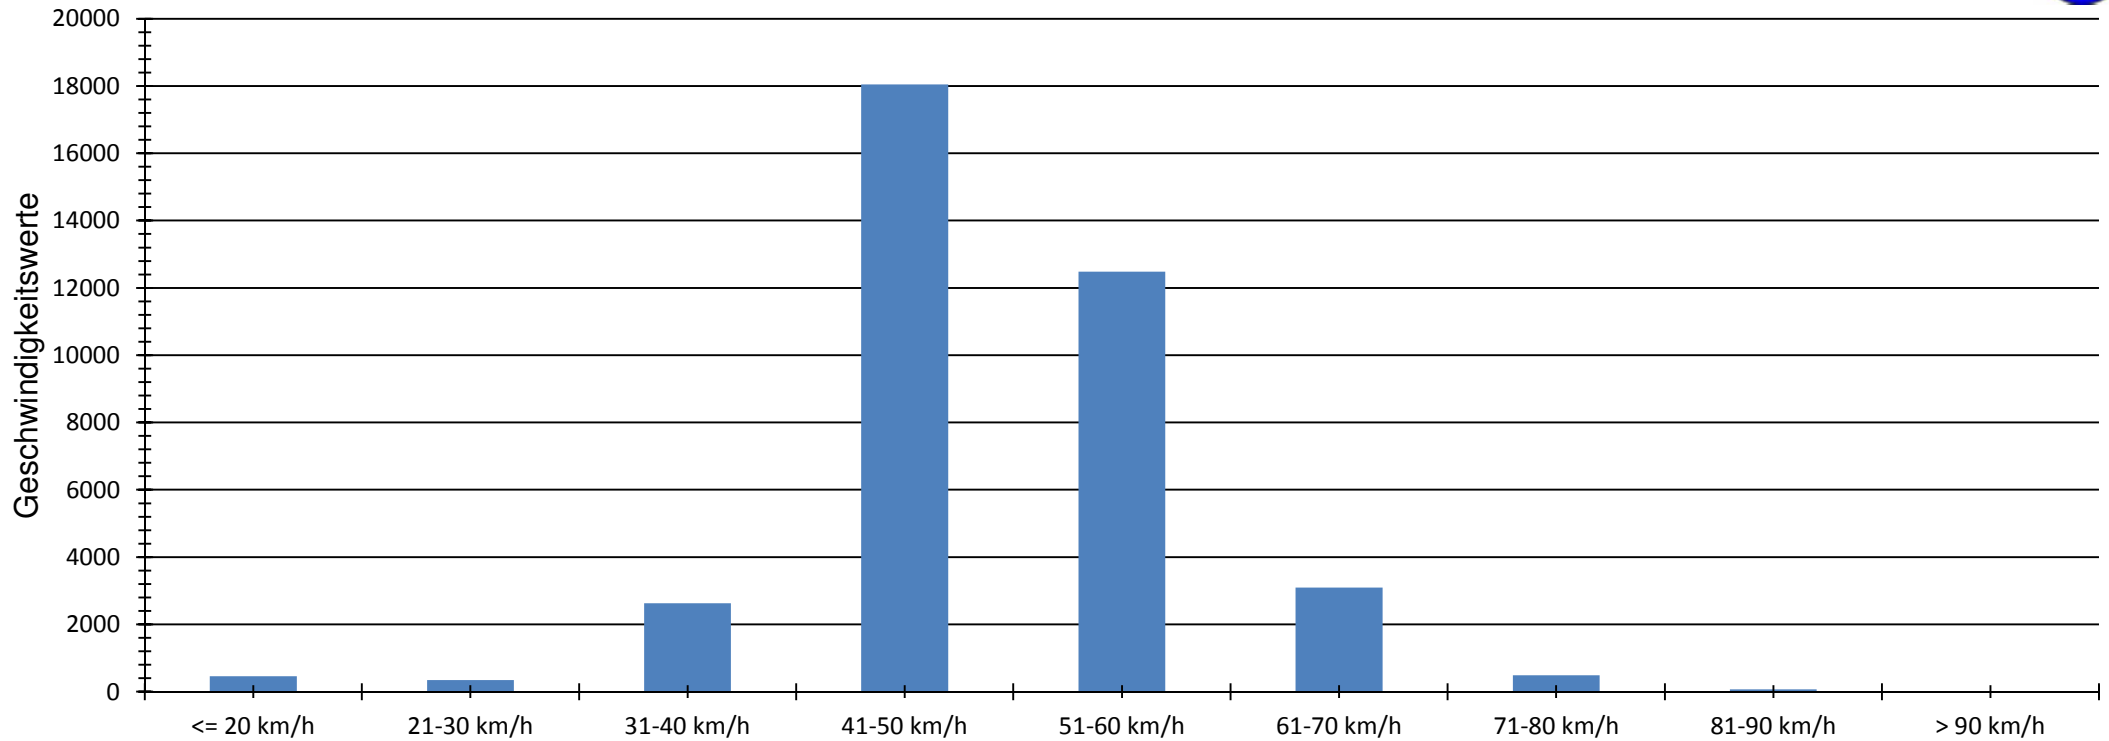

Verlauf Mittlere und Maximale Geschwindigkeit

Auswertezeit	Montag, 15. Februar 2021,00:00 - Sonntag, 21. Februar 2021,23:30				
Tempolimit	50 km/h	Werte	Fahrzeuge	Vd[km/h]	Vmax[km/h]
Geschwindigkeitsübertretung	42,90 %	37626	9742	50	107
DTV					
DJV					
Fahrtrichtung	Ankommend				
Bearbeiter:	Einsiedler Johannes				
Kommentar:					
Messort:	Herbshofen Nord				
Ankommende Fahrzeuge Richtung:	Benningen				
Abfahrende Fahrzeuge Richtung:					

Verlauf Anzahl der Fahrzeuge

Auswertezeit	Montag, 15. Februar 2021,00:00 - Sonntag, 21. Februar 2021,23:30				
Tempolimit	50 km/h	Werte	Fahrzeuge	Vd[km/h]	Vmax[km/h]
Geschwindigkeitsübertretung	42,90 %	37626	9742	50	107
DTV					
DJV					
Fahrtrichtung	Ankommend				
Bearbeiter:	Einsiedler Johannes				
Kommentar:					
Messort:	Herbshofen Nord				
Ankommende Fahrzeuge Richtung:	Benningen				
Abfahrende Fahrzeuge Richtung:					

Verteilung Geschwindigkeit

Auswertezeit	Montag, 15. Februar 2021,00:00 - Sonntag, 21. Februar 2021,23:30				
Tempolimit	50 km/h	Werte	Fahrzeuge	Vd[km/h]	Vmax[km/h]
Geschwindigkeitsübertretung	42,90 %	37626	9742	50	107
DTV					
DJV					
Fahrtrichtung	Ankommend				
Bearbeiter:	Einsiedler Johannes				
Kommentar:					
Messort:	Herbshofen Nord				
Ankommende Fahrzeuge Richtung:	Benningen				
Abfahrende Fahrzeuge Richtung:					