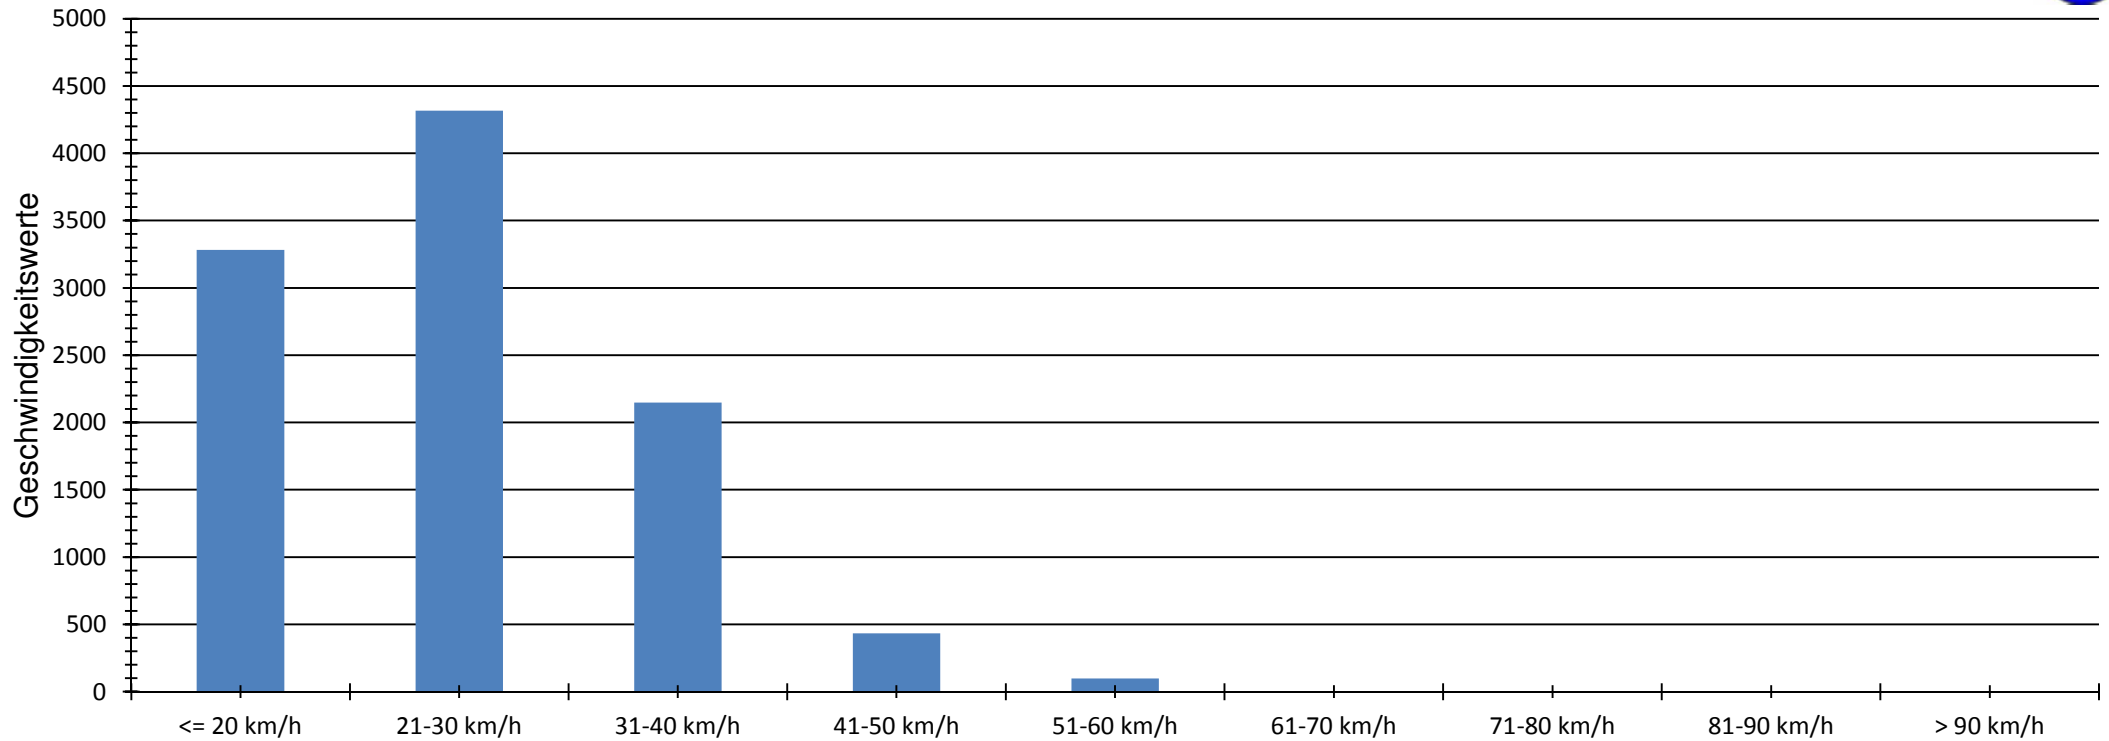

## Verlauf Anzahl der Fahrzeuge

<b>Auswertezeit</b> Montag, 7. Juni 2021,00:00 - Sonntag, 13. Juni 2021,23:30					
<b>Tempolimit</b>	50 km/h	<b>Werte</b>	<b>Fahrzeuge</b>	<b>Vd[km/h]</b>	<b>Vmax[km/h]</b>
<b>Geschwindigkeitsübertretung</b>	0,98 %	10283	1350	25	67
<b>Fahrtrichtung</b>	Ankommend				
<b>Bearbeiter:</b>	Einsiedler Johannes				
<b>Kommentar:</b>					
<b>Messort:</b>	Hetzlinshofen Orststraße 51				
<b>Ankommende Fahrzeuge Richtung:</b>	Ortsauswärts				
<b>Abfahrende Fahrzeuge Richtung:</b>					

## Verlauf Mittlere und Maximale Geschwindigkeit

<b>Auswertezeit</b>	Montag, 7. Juni 2021,00:00 - Sonntag, 13. Juni 2021,23:30				
<b>Tempolimit</b>	50 km/h	<b>Werte</b>	<b>Fahrzeuge</b>	<b>Vd[km/h]</b>	<b>Vmax[km/h]</b>
<b>Geschwindigkeitsübertretung</b>	0,98 %	10283	1350	25	67
<b>Fahrtrichtung</b>	Ankommend				
<b>Bearbeiter:</b>	Einsiedler Johannes				
<b>Kommentar:</b>					
<b>Messort:</b>	Hetzlinshofen Orststraße 51				
<b>Ankommende Fahrzeuge Richtung:</b>	Ortsauswärts				
<b>Abfahrende Fahrzeuge Richtung:</b>					

## Verteilung Geschwindigkeit

<b>Auswertezeit</b>	Montag, 7. Juni 2021,00:00 - Sonntag, 13. Juni 2021,23:30				
<b>Tempolimit</b>	50 km/h	<b>Werte</b>	<b>Fahrzeuge</b>	<b>Vd[km/h]</b>	<b>Vmax[km/h]</b>
<b>Geschwindigkeitsübertretung</b>	0,98 %	10283	1350	25	67
<b>Fahrtrichtung</b>	Ankommend				
<b>Bearbeiter:</b>	Einsiedler Johannes				
<b>Kommentar:</b>					
<b>Messort:</b>	Hetzlinshofen Orststraße 51				
<b>Ankommende Fahrzeuge Richtung:</b>	Ortsauswärts				
<b>Abfahrende Fahrzeuge Richtung:</b>					