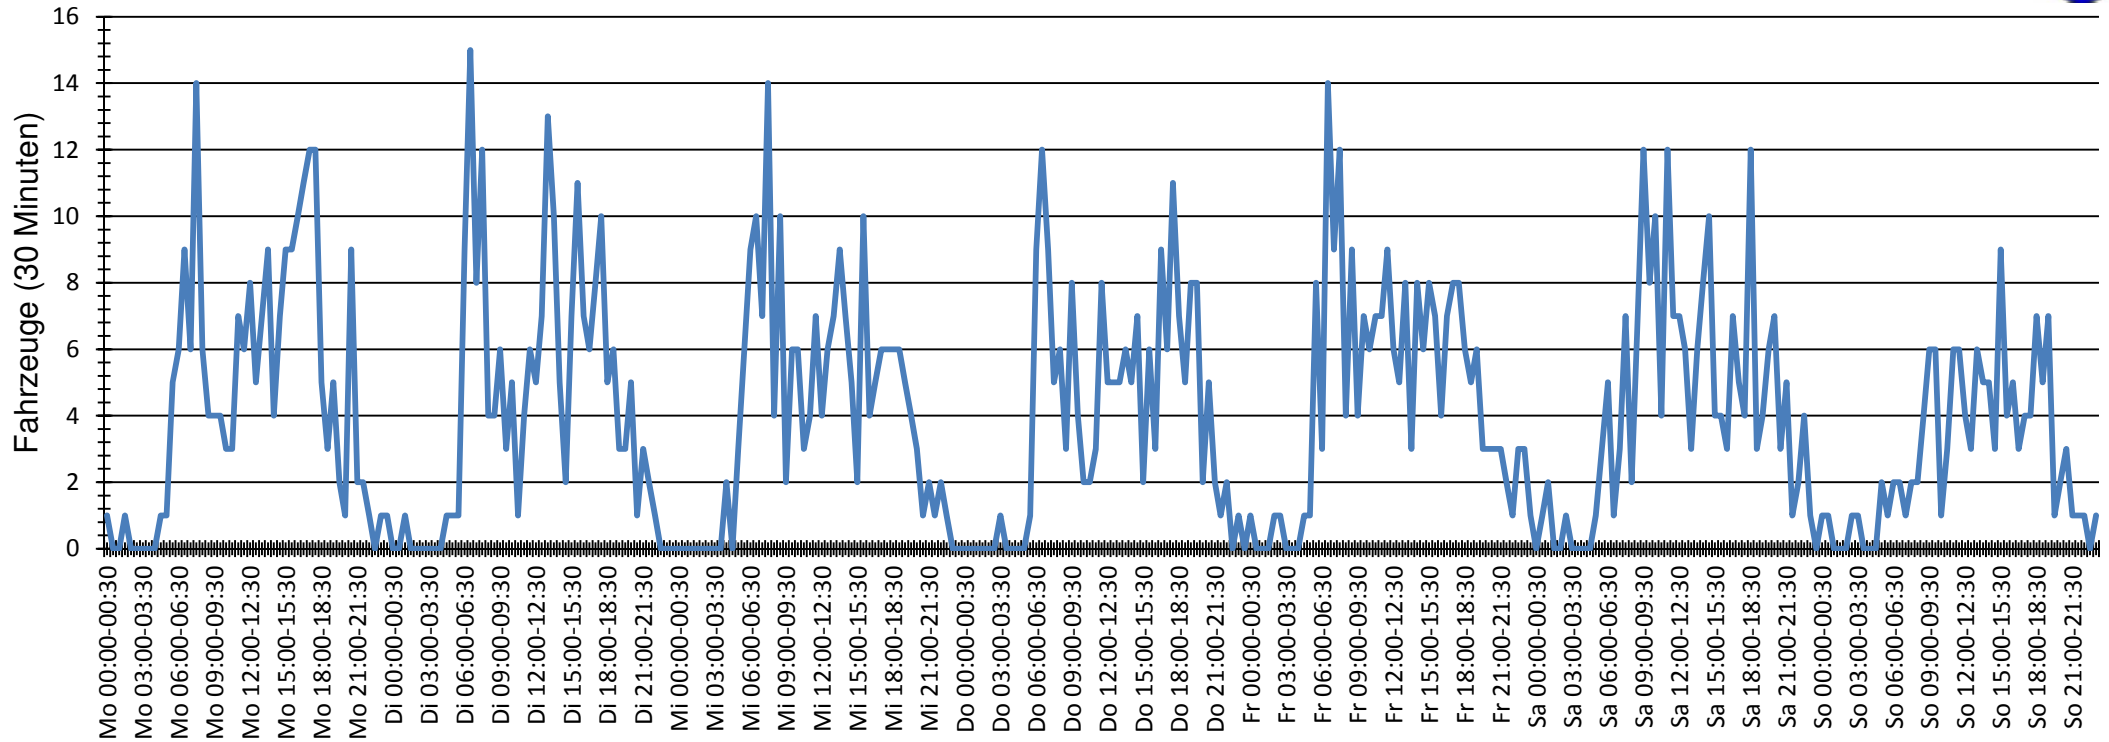

## Verlauf Anzahl der Fahrzeuge

<b>Auswertezeit</b> Montag, 7. Juni 2021,00:00 - Sonntag, 13. Juni 2021,23:30					
<b>Tempolimit</b>	50 km/h	<b>Werte</b>	<b>Fahrzeuge</b>	<b>Vd[km/h]</b>	<b>Vmax[km/h]</b>
<b>Geschwindigkeitsübertretung</b>	0,98 %	10283	1350	25	67
<b>Fahrtrichtung</b>	Ankommend				
<b>Bearbeiter:</b>	Einsiedler Johannes				
<b>Kommentar:</b>					
<b>Messort:</b>	Hetzlinshofen Orststraße 51				
<b>Ankommende Fahrzeuge Richtung:</b>	Ortsauswärts				
<b>Abfahrende Fahrzeuge Richtung:</b>					

## Verlauf Mittlere und Maximale Geschwindigkeit

<b>Auswertezeit</b>	Montag, 7. Juni 2021,00:00 - Sonntag, 13. Juni 2021,23:30				
<b>Tempolimit</b>	50 km/h	<b>Werte</b>	<b>Fahrzeuge</b>	<b>Vd[km/h]</b>	<b>Vmax[km/h]</b>
<b>Geschwindigkeitsübertretung</b>	0,98 %	10283	1350	25	67
<b>Fahrtrichtung</b>	Ankommend				
<b>Bearbeiter:</b>	Einsiedler Johannes				
<b>Kommentar:</b>					
<b>Messort:</b>	Hetzlinshofen Orststraße 51				
<b>Ankommende Fahrzeuge Richtung:</b>	Ortsauswärts				
<b>Abfahrende Fahrzeuge Richtung:</b>					

## Verteilung Geschwindigkeit

<b>Auswertezeit</b>	Montag, 7. Juni 2021,00:00 - Sonntag, 13. Juni 2021,23:30				
<b>Tempolimit</b>	50 km/h	<b>Werte</b>	<b>Fahrzeuge</b>	<b>Vd[km/h]</b>	<b>Vmax[km/h]</b>
<b>Geschwindigkeitsübertretung</b>	0,98 %	10283	1350	25	67
<b>Fahrtrichtung</b>	Ankommend				
<b>Bearbeiter:</b>	Einsiedler Johannes				
<b>Kommentar:</b>					
<b>Messort:</b>	Hetzlinshofen Orststraße 51				
<b>Ankommende Fahrzeuge Richtung:</b>	Ortsauswärts				
<b>Abfahrende Fahrzeuge Richtung:</b>					