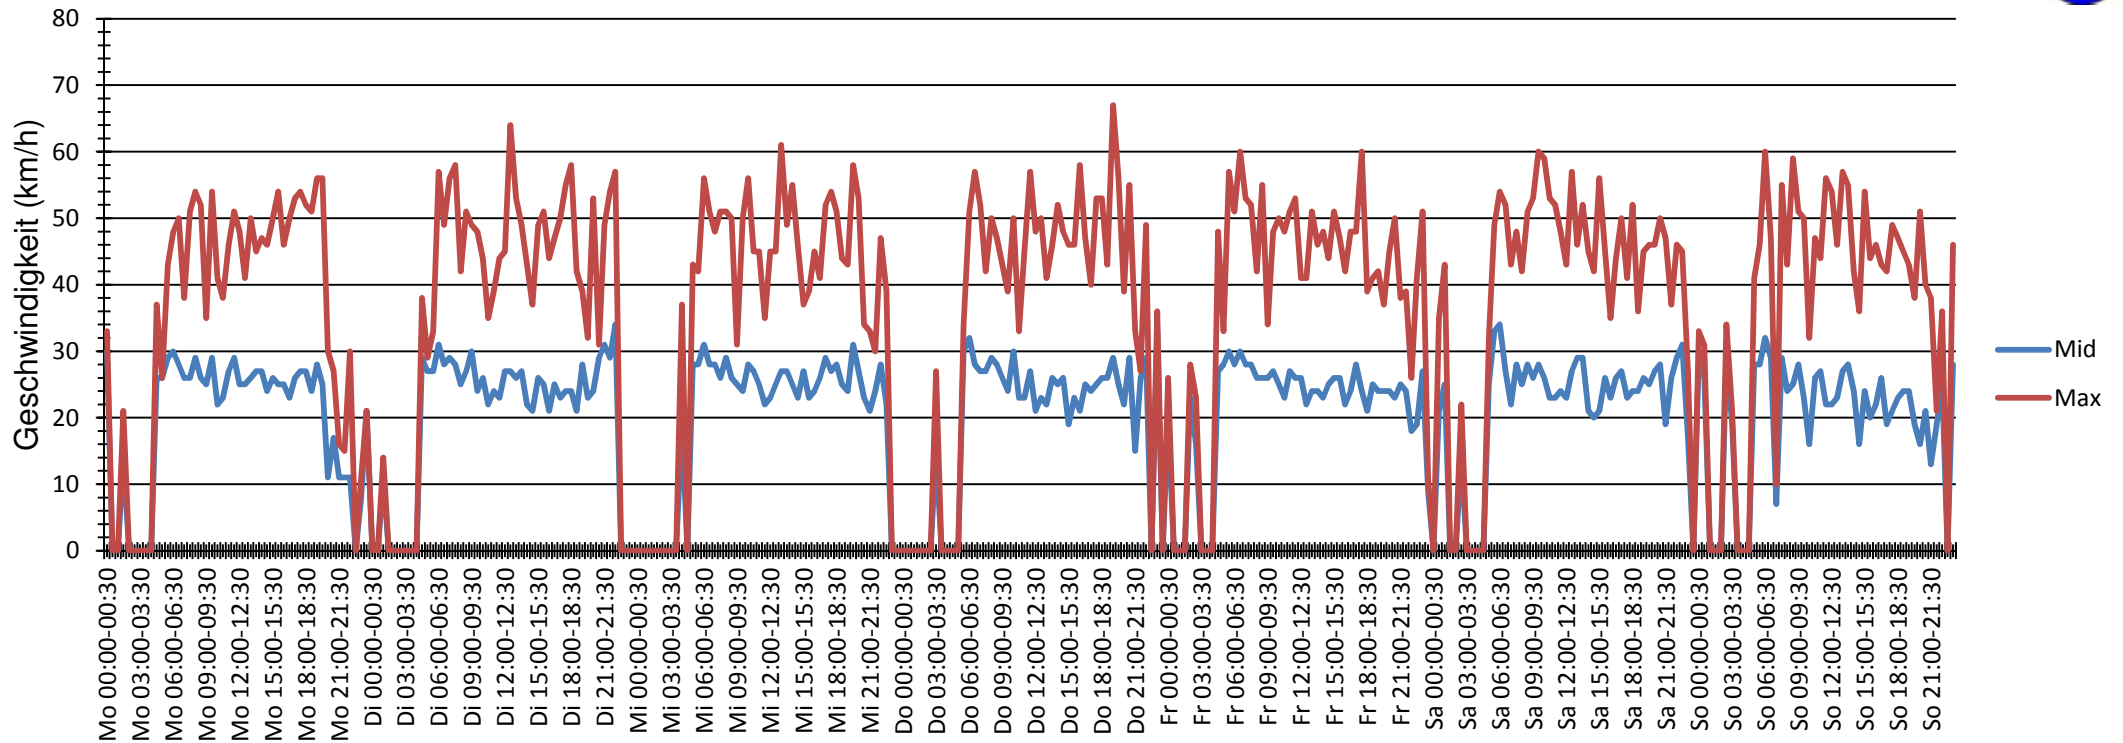

## Verlauf Anzahl der Fahrzeuge

<b>Auswertezeit</b> Montag, 7. Juni 2021,00:00 - Sonntag, 13. Juni 2021,23:30					
<b>Tempolimit</b>	50 km/h	<b>Werte</b>	<b>Fahrzeuge</b>	<b>Vd[km/h]</b>	<b>Vmax[km/h]</b>
<b>Geschwindigkeitsübertretung</b>	0,98 %	10283	1350	25	67
<b>Fahrtrichtung</b>	Ankommend				
<b>Bearbeiter:</b>	Einsiedler Johannes				
<b>Kommentar:</b>					
<b>Messort:</b>	Hetzlinshofen Orststraße 51				
<b>Ankommende Fahrzeuge Richtung:</b>	Ortsauswärts				
<b>Abfahrende Fahrzeuge Richtung:</b>					

## Verlauf Mittlere und Maximale Geschwindigkeit

<b>Auswertezeit</b>	Montag, 7. Juni 2021,00:00 - Sonntag, 13. Juni 2021,23:30				
<b>Tempolimit</b>	50 km/h	<b>Werte</b>	<b>Fahrzeuge</b>	<b>Vd[km/h]</b>	<b>Vmax[km/h]</b>
<b>Geschwindigkeitsübertretung</b>	0,98 %	10283	1350	25	67
<b>Fahrtrichtung</b>	Ankommend				
<b>Bearbeiter:</b>	Einsiedler Johannes				
<b>Kommentar:</b>					
<b>Messort:</b>	Hetzlinshofen Orststraße 51				
<b>Ankommende Fahrzeuge Richtung:</b>	Ortsauswärts				
<b>Abfahrende Fahrzeuge Richtung:</b>					

## Verteilung Geschwindigkeit

<b>Auswertezeit</b>	Montag, 7. Juni 2021,00:00 - Sonntag, 13. Juni 2021,23:30				
<b>Tempolimit</b>	50 km/h	<b>Werte</b>	<b>Fahrzeuge</b>	<b>Vd[km/h]</b>	<b>Vmax[km/h]</b>
<b>Geschwindigkeitsübertretung</b>	0,98 %	10283	1350	25	67
<b>Fahrtrichtung</b>	Ankommend				
<b>Bearbeiter:</b>	Einsiedler Johannes				
<b>Kommentar:</b>					
<b>Messort:</b>	Hetzlinshofen Orststraße 51				
<b>Ankommende Fahrzeuge Richtung:</b>	Ortsauswärts				
<b>Abfahrende Fahrzeuge Richtung:</b>					