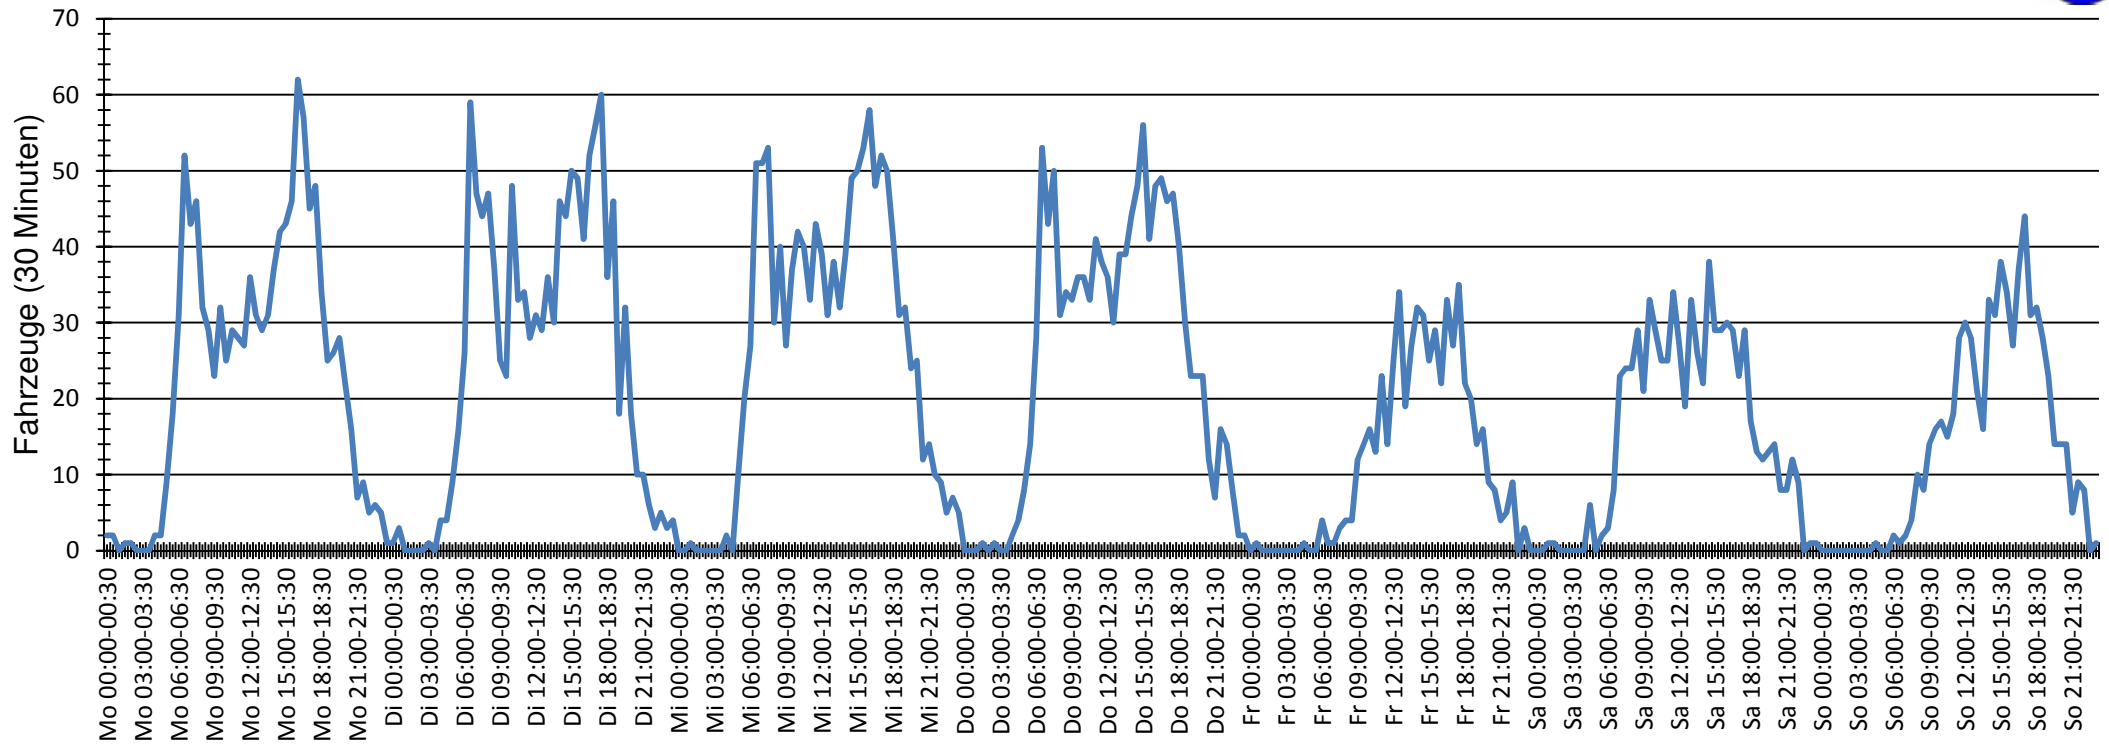

Verlauf Mittlere und Maximale Geschwindigkeit

Auswertezeit	Montag, 29. März 2021,00:00 - Sonntag, 4. April 2021,23:30				
Tempolimit	50 km/h	Werte	Fahrzeuge	Vd[km/h]	Vmax[km/h]
Geschwindigkeitsübertretung	10,64 %	32365	6743	40	78
Fahrtrichtung	Ankommend				
Bearbeiter:	Einsiedler Johannes				
Kommentar:					
Messort:	Lachen Raiffeisen				
Ankommende Fahrzeuge Richtung:	von Albishofen				
Abfahrende Fahrzeuge Richtung:					

Verlauf Anzahl der Fahrzeuge

Auswertezeit Montag, 29. März 2021,00:00 - Sonntag, 4. April 2021,23:30					
Tempolimit	50 km/h	Werte	Fahrzeuge	Vd[km/h]	Vmax[km/h]
Geschwindigkeitsübertretung	10,64 %	32365	6743	40	78
Fahrtrichtung	Ankommend				
Bearbeiter:	Einsiedler Johannes				
Kommentar:					
Messort:	Lachen Raiffeisen				
Ankommende Fahrzeuge Richtung:	von Albishofen				
Abfahrende Fahrzeuge Richtung:					

Verteilung Geschwindigkeit

Auswertezeit	Montag, 29. März 2021,00:00 - Sonntag, 4. April 2021,23:30				
Tempolimit	50 km/h	Werte	Fahrzeuge	Vd[km/h]	Vmax[km/h]
Geschwindigkeitsübertretung	10,64 %	32365	6743	40	78
Fahrtrichtung	Ankommend				
Bearbeiter:	Einsiedler Johannes				
Kommentar:					
Messort:	Lachen Raiffeisen				
Ankommende Fahrzeuge Richtung:	von Albisshofen				
Abfahrende Fahrzeuge Richtung:					