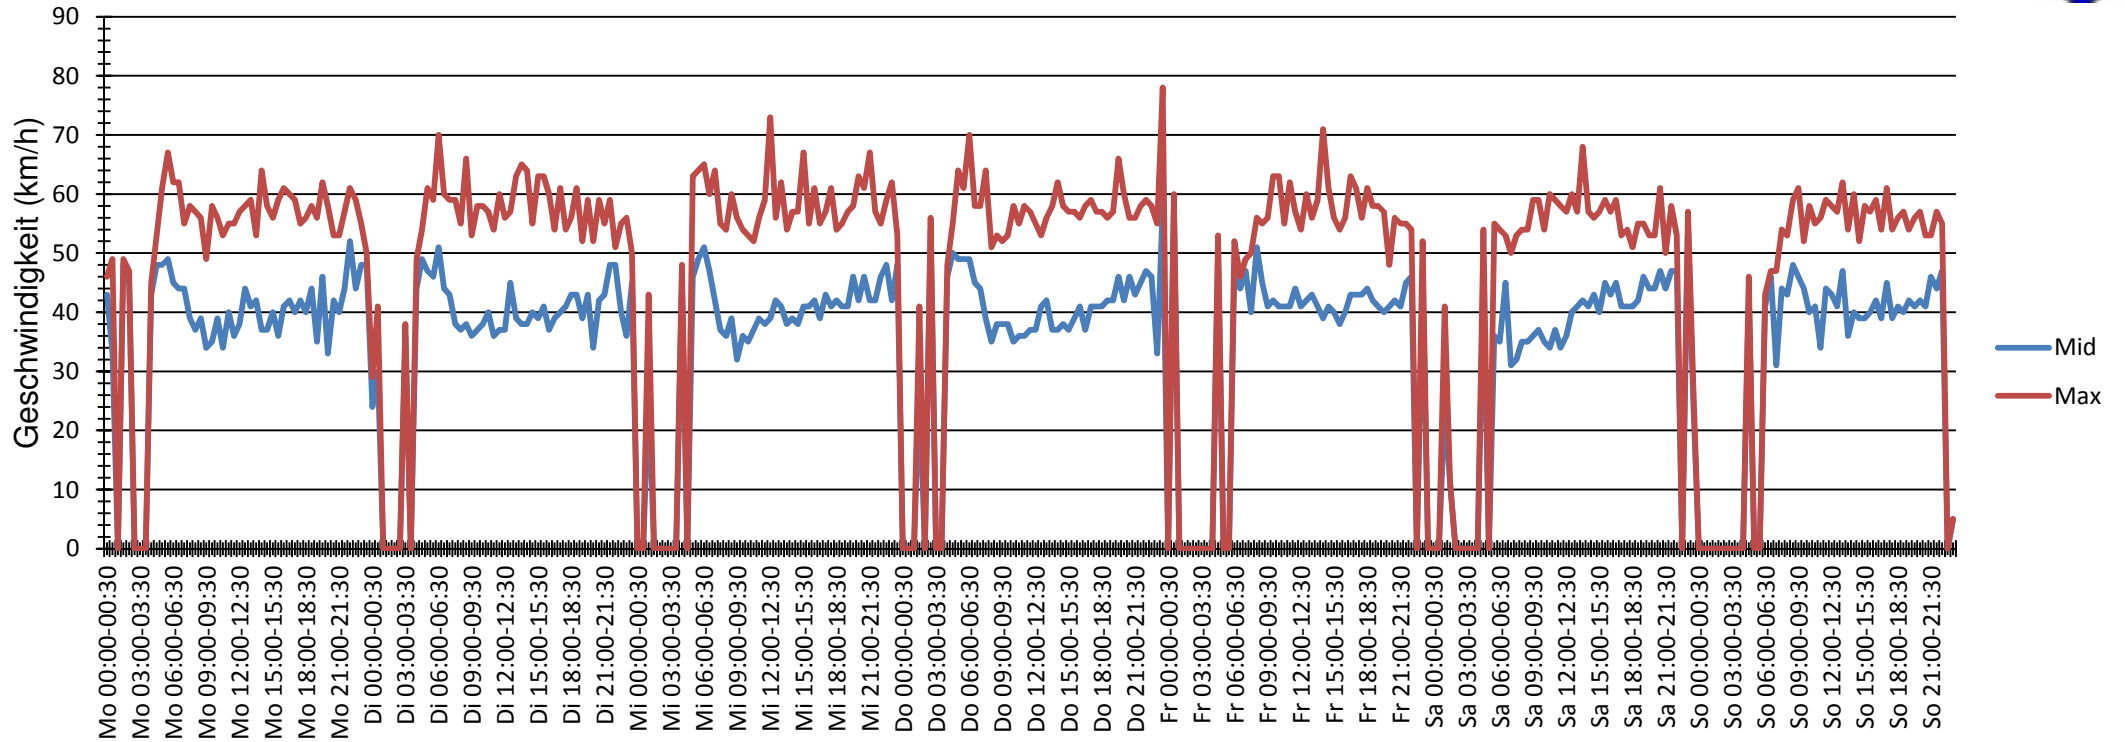

Verlauf Mittlere und Maximale Geschwindigkeit

Auswertezeit	Montag, 29. März 2021,00:00 - Sonntag, 4. April 2021,23:30				
Tempolimit	50 km/h	Werte	Fahrzeuge	Vd[km/h]	Vmax[km/h]
Geschwindigkeitsübertretung	10,64 %	32365	6743	40	78
Fahrtrichtung	Ankommend				
Bearbeiter:	Einsiedler Johannes				
Kommentar:					
Messort:	Lachen Raiffeisen				
Ankommende Fahrzeuge Richtung:	von Albishofen				
Abfahrende Fahrzeuge Richtung:					

Verlauf Anzahl der Fahrzeuge

Auswertezeit Montag, 29. März 2021,00:00 - Sonntag, 4. April 2021,23:30					
Tempolimit	50 km/h	Werte	Fahrzeuge	Vd[km/h]	Vmax[km/h]
Geschwindigkeitsübertretung	10,64 %	32365	6743	40	78
Fahrtrichtung	Ankommend				
Bearbeiter:	Einsiedler Johannes				
Kommentar:					
Messort:	Lachen Raiffeisen				
Ankommende Fahrzeuge Richtung:	von Albishofen				
Abfahrende Fahrzeuge Richtung:					

Verteilung Geschwindigkeit

Auswertezeit	Montag, 29. März 2021,00:00 - Sonntag, 4. April 2021,23:30				
Tempolimit	50 km/h	Werte	Fahrzeuge	Vd[km/h]	Vmax[km/h]
Geschwindigkeitsübertretung	10,64 %	32365	6743	40	78
Fahrtrichtung	Ankommend				
Bearbeiter:	Einsiedler Johannes				
Kommentar:					
Messort:	Lachen Raiffeisen				
Ankommende Fahrzeuge Richtung:	von Albisshofen				
Abfahrende Fahrzeuge Richtung:					