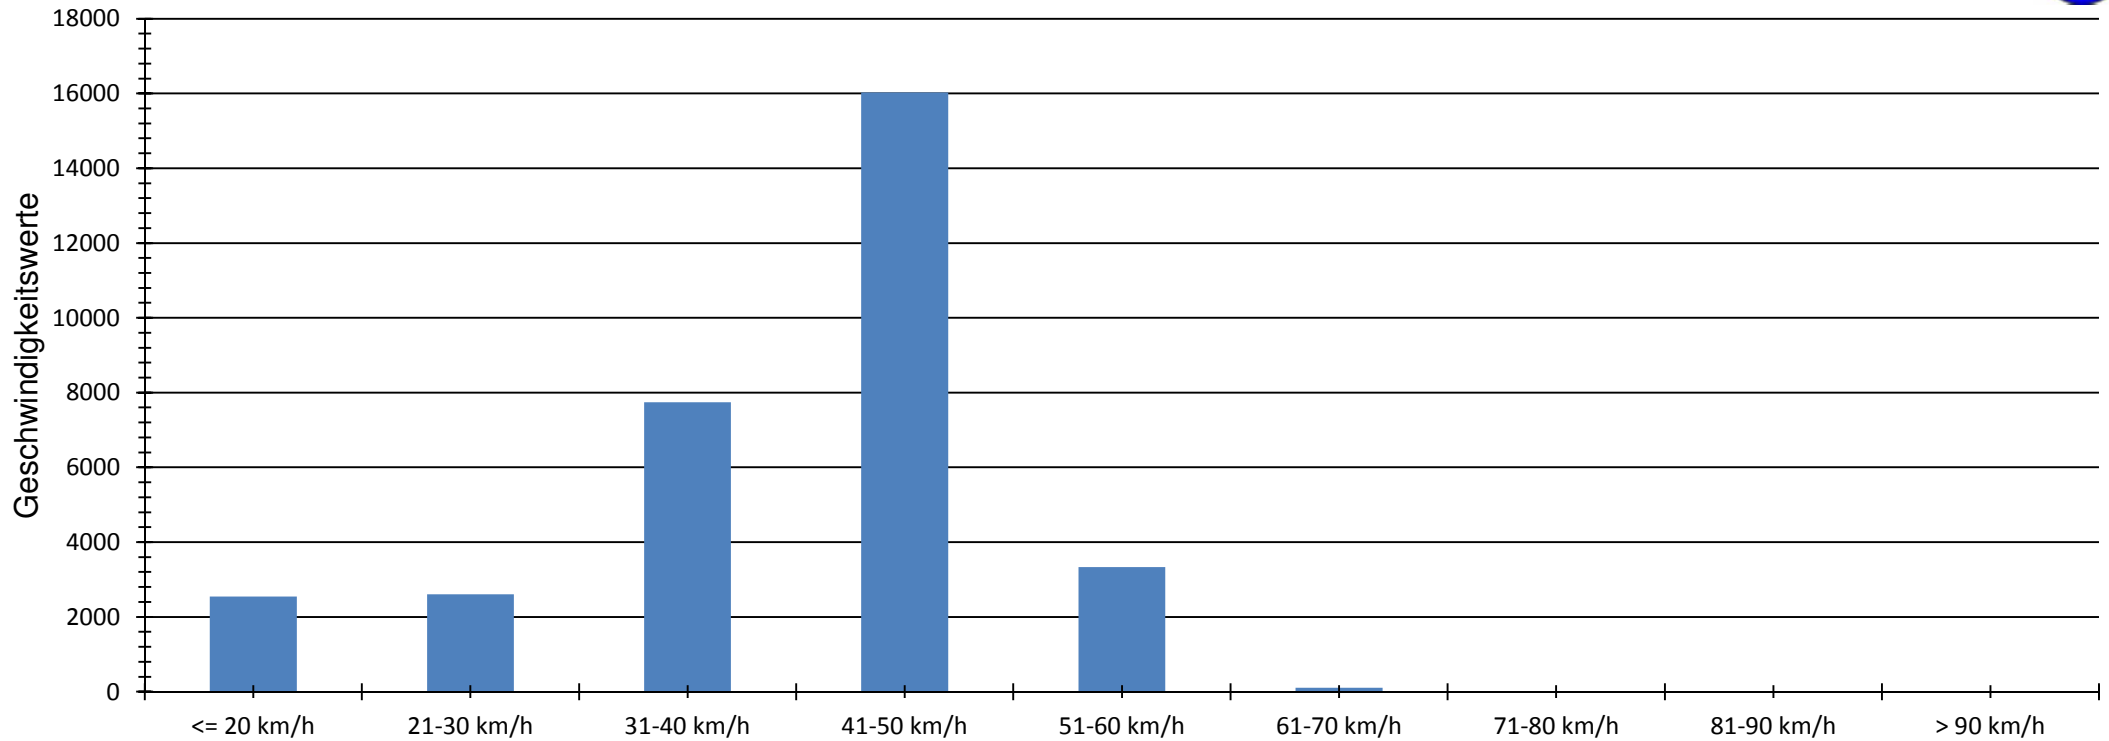

Verlauf Mittlere und Maximale Geschwindigkeit

Auswertezeit	Montag, 29. März 2021,00:00 - Sonntag, 4. April 2021,23:30				
Tempolimit	50 km/h	Werte	Fahrzeuge	Vd[km/h]	Vmax[km/h]
Geschwindigkeitsübertretung	10,64 %	32365	6743	40	78
Fahrtrichtung	Ankommend				
Bearbeiter:	Einsiedler Johannes				
Kommentar:					
Messort:	Lachen Raiffeisen				
Ankommende Fahrzeuge Richtung:	von Albishofen				
Abfahrende Fahrzeuge Richtung:					

Verlauf Anzahl der Fahrzeuge

Auswertezeit Montag, 29. März 2021,00:00 - Sonntag, 4. April 2021,23:30					
Tempolimit	50 km/h	Werte	Fahrzeuge	Vd[km/h]	Vmax[km/h]
Geschwindigkeitsübertretung	10,64 %	32365	6743	40	78
Fahrtrichtung	Ankommend				
Bearbeiter:	Einsiedler Johannes				
Kommentar:					
Messort:	Lachen Raiffeisen				
Ankommende Fahrzeuge Richtung:	von Albishofen				
Abfahrende Fahrzeuge Richtung:					

Verteilung Geschwindigkeit

Auswertezeit	Montag, 29. März 2021,00:00 - Sonntag, 4. April 2021,23:30				
Tempolimit	50 km/h	Werte	Fahrzeuge	Vd[km/h]	Vmax[km/h]
Geschwindigkeitsübertretung	10,64 %	32365	6743	40	78
Fahrtrichtung	Ankommend				
Bearbeiter:	Einsiedler Johannes				
Kommentar:					
Messort:	Lachen Raiffeisen				
Ankommende Fahrzeuge Richtung:	von Albisshofen				
Abfahrende Fahrzeuge Richtung:					