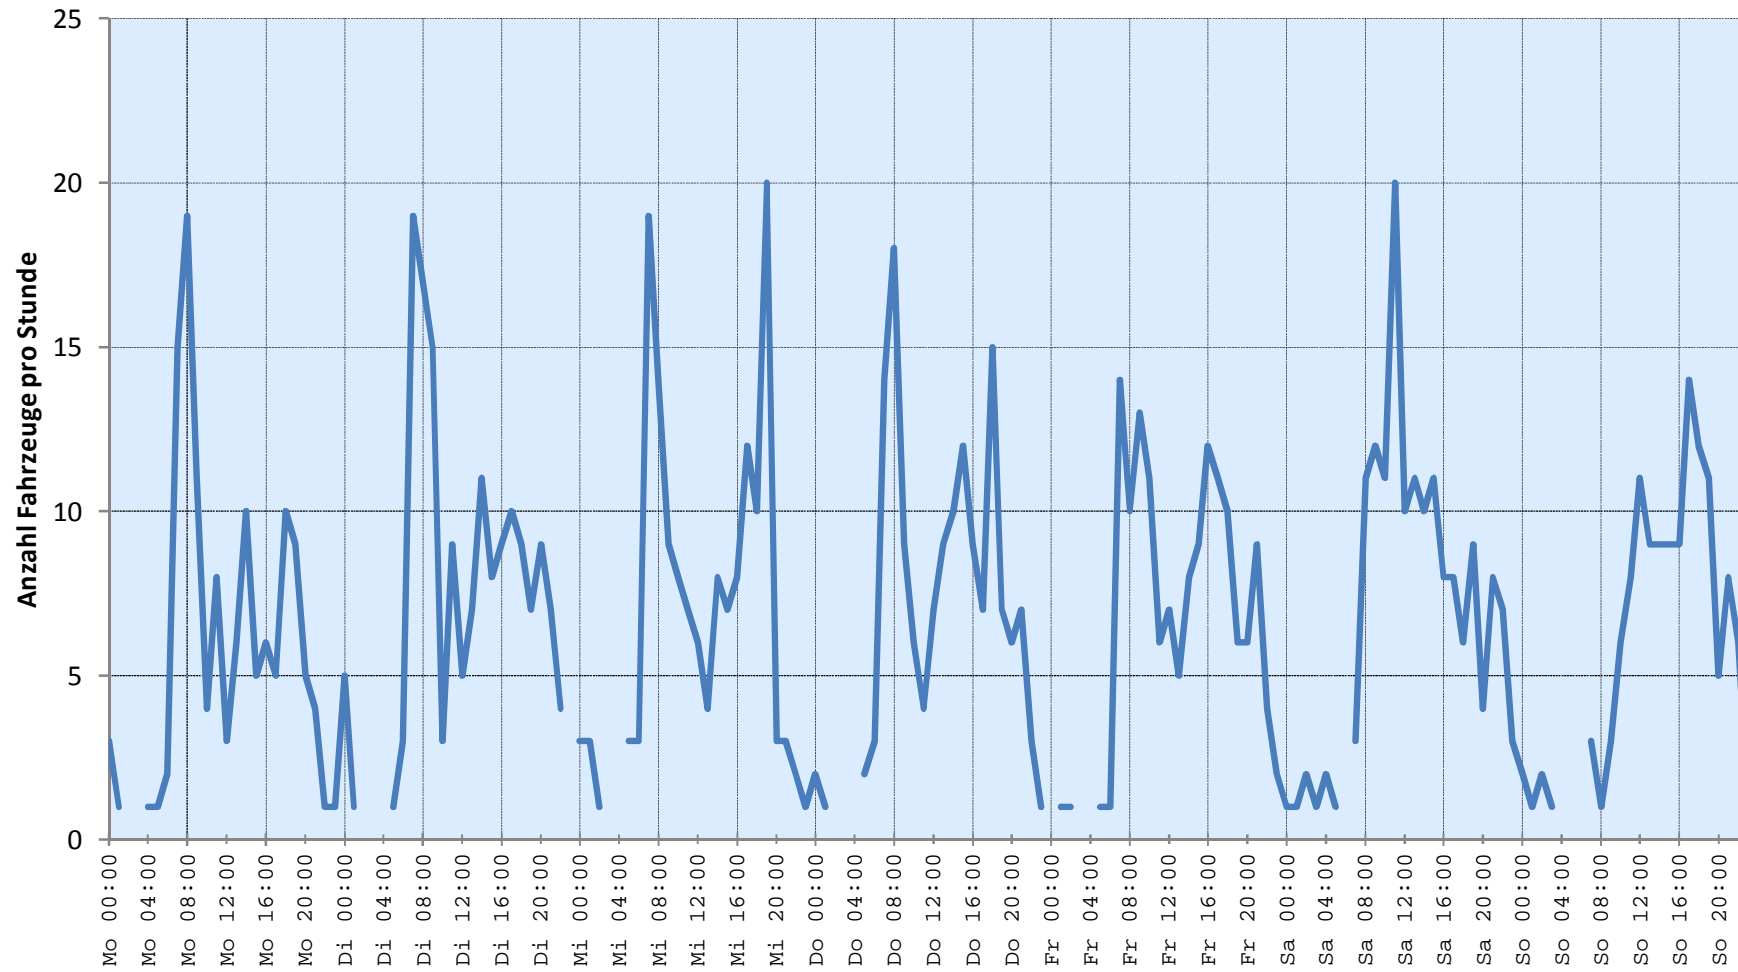

Verlauf Mittlere und Maximale Geschwindigkeit

Mittlere Geschwindigkeit: 31 km/h Maximale Geschwindigkeit: 66 km/h

Messort: Theinselberg Gemeindestadel

Bearbeiter: Einsiedler J.

Auswertebeginn: Montag, 10. März 2014, 00:00 Uhr

Auswerteende: Sonntag, 16. März 2014, 23:00 Uhr

Kommentar: vom Berg kommend

Verlauf Anzahl Fahrzeuge

Anzahl Fahrzeuge: 1034

Messort: Theinselberg Gemeindestadel	Bearbeiter: Einsiedler J.
Auswertebeginn: Montag, 10. März 2014, 00:00 Uhr	Auswerteende: Sonntag, 16. März 2014, 23:00 Uhr
Kommentar: vom Berg kommend	

Häufigkeitsauswertung Geschwindigkeit

Messort: Theinselberg Gemeindestadel

Bearbeiter: Einsiedler J.

Auswertebeginn: Montag, 10. März 2014, 00:00 Uhr

Auswerteende: Sonntag, 16. März 2014, 23:00 Uhr

Kommentar: vom Berg kommend