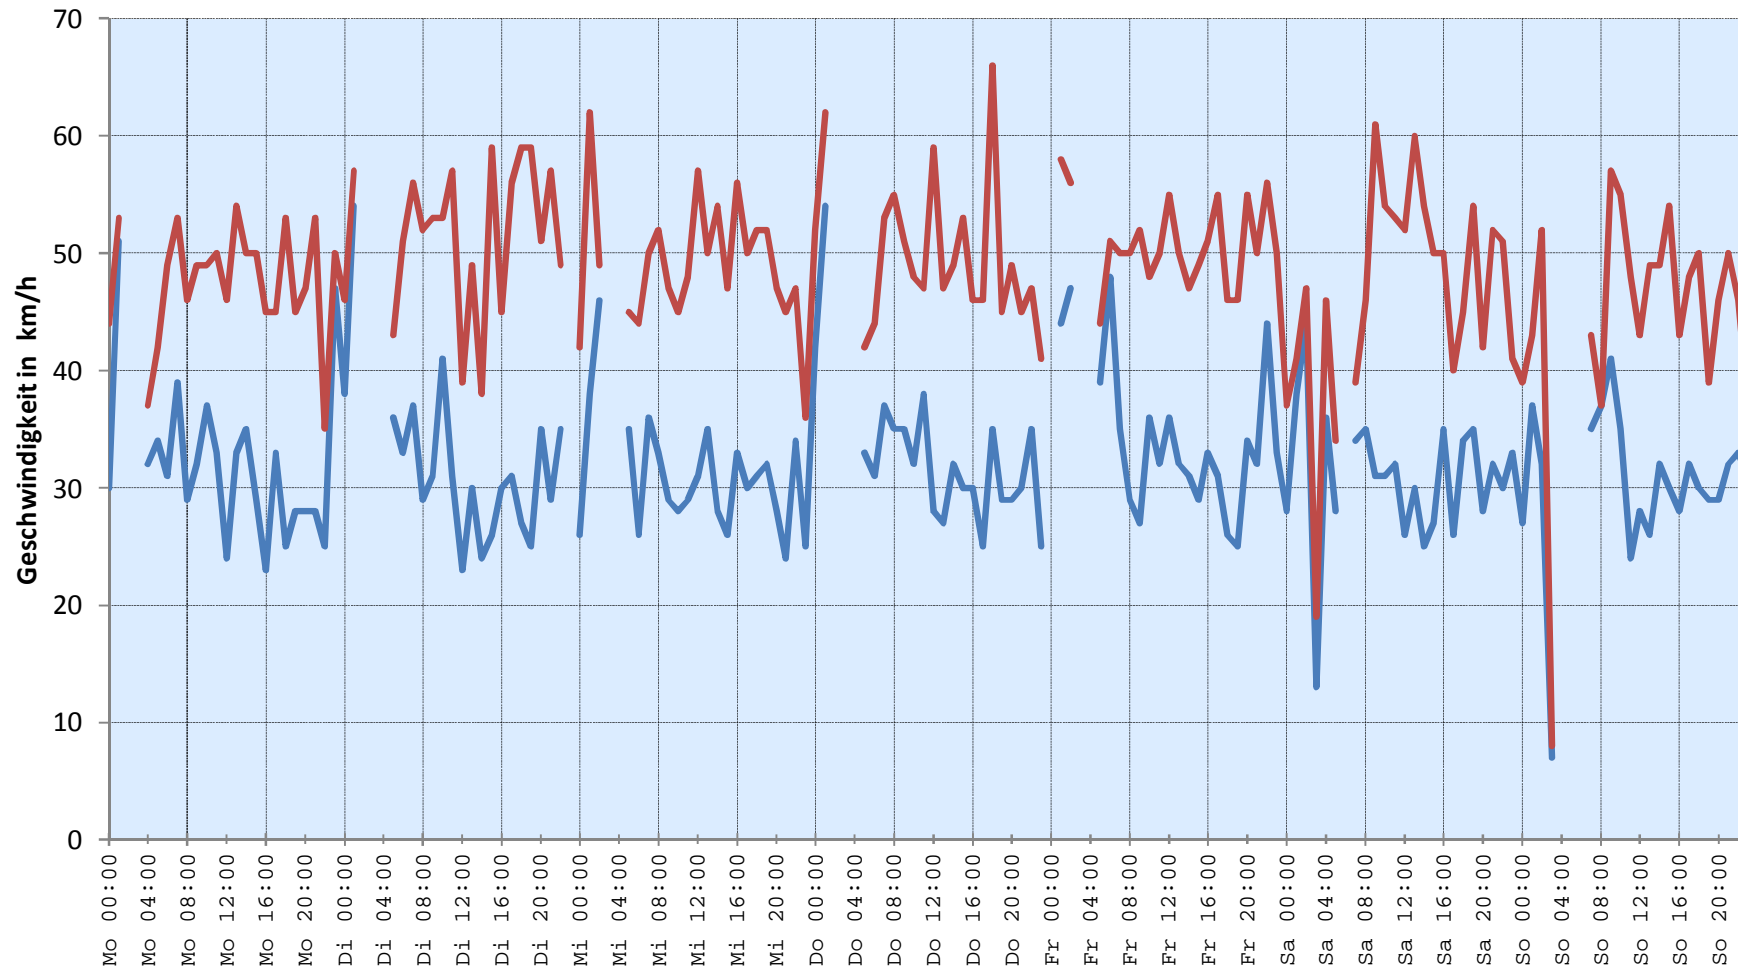

Verlauf Mittlere und Maximale Geschwindigkeit

Mittlere Geschwindigkeit: 31 km/h Maximale Geschwindigkeit: 66 km/h

Messort: Theinselberg Gemeindestadel

Bearbeiter: Einsiedler J.

Auswertebeginn: Montag, 10. März 2014, 00:00 Uhr

Auswerteende: Sonntag, 16. März 2014, 23:00 Uhr

Kommentar: vom Berg kommend

Verlauf Anzahl Fahrzeuge

Anzahl Fahrzeuge: 1034

Messort: Theinselberg Gemeindestadel	Bearbeiter: Einsiedler J.
Auswertebeginn: Montag, 10. März 2014, 00:00 Uhr	Auswerteende: Sonntag, 16. März 2014, 23:00 Uhr
Kommentar: vom Berg kommend	

Häufigkeitsauswertung Geschwindigkeit

Messort: Theinselberg Gemeindestadel

Bearbeiter: Einsiedler J.

Auswertebeginn: Montag, 10. März 2014, 00:00 Uhr

Auswerteende: Sonntag, 16. März 2014, 23:00 Uhr

Kommentar: vom Berg kommend