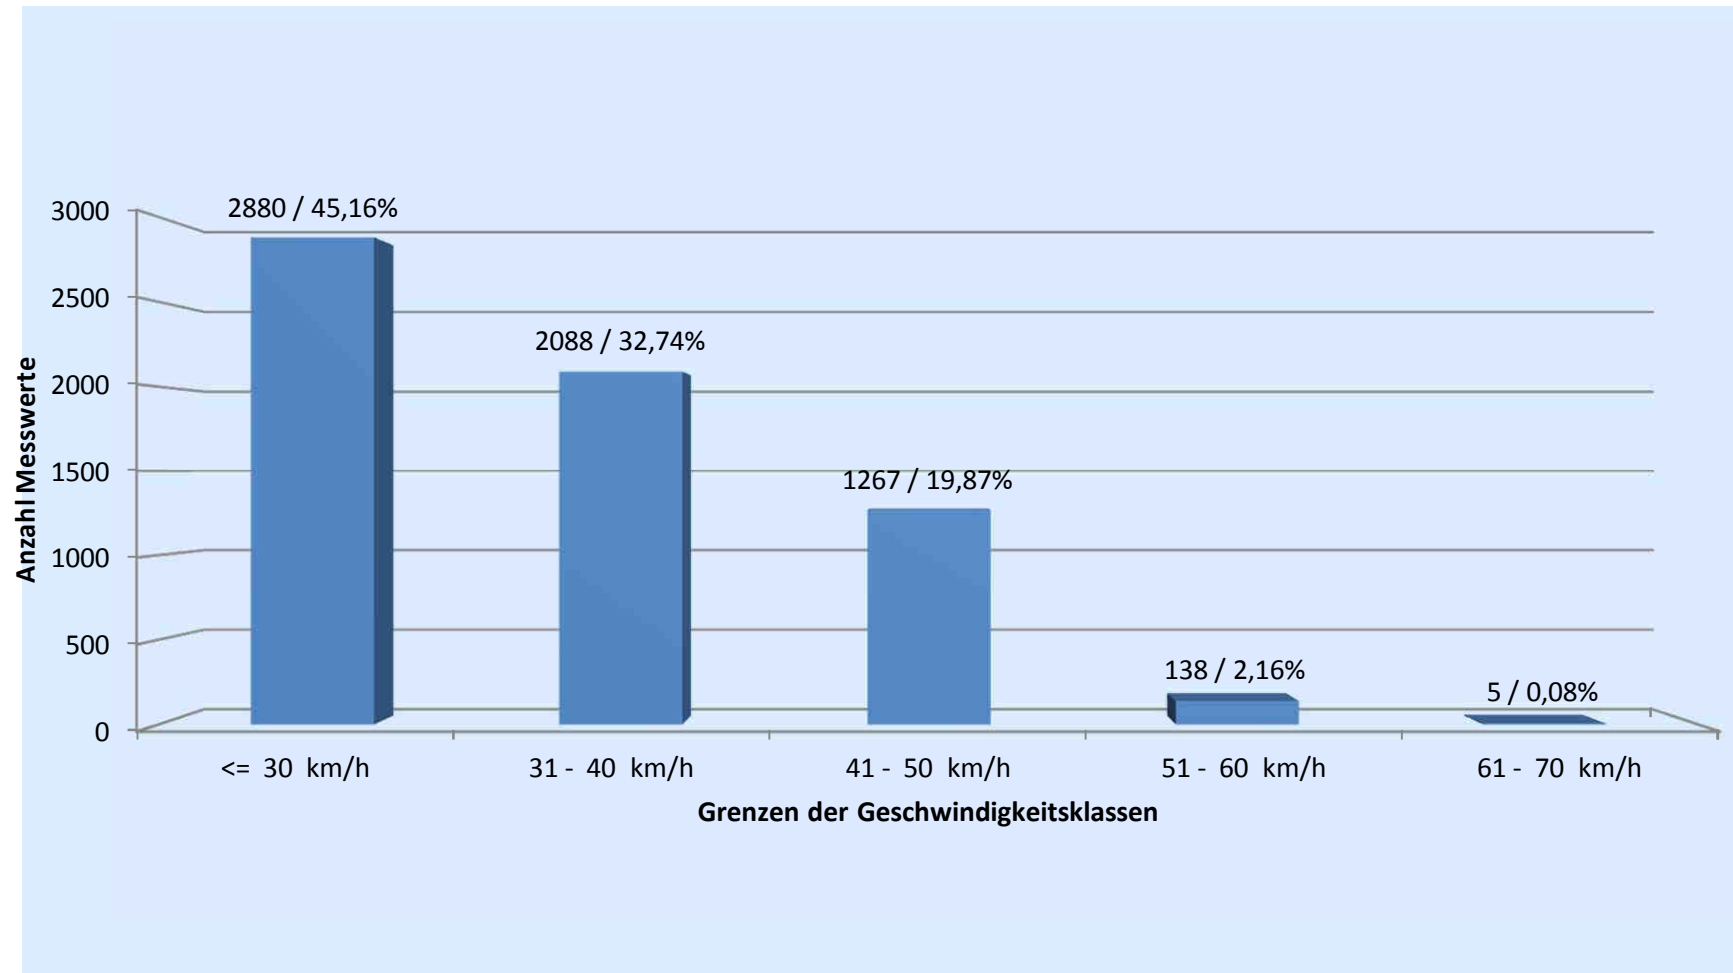

Verlauf Mittlere und Maximale Geschwindigkeit

Mittlere Geschwindigkeit: 31 km/h Maximale Geschwindigkeit: 66 km/h

Messort: Theinselberg Gemeindestadel

Bearbeiter: Einsiedler J.

Auswertebeginn: Montag, 10. März 2014, 00:00 Uhr

Auswerteende: Sonntag, 16. März 2014, 23:00 Uhr

Kommentar: vom Berg kommend

Verlauf Anzahl Fahrzeuge

Anzahl Fahrzeuge: 1034

Messort: Theinselberg Gemeindestadel	Bearbeiter: Einsiedler J.
Auswertebeginn: Montag, 10. März 2014, 00:00 Uhr	Auswerteende: Sonntag, 16. März 2014, 23:00 Uhr
Kommentar: vom Berg kommend	

Häufigkeitsauswertung Geschwindigkeit

Messort: Theinselberg Gemeindestadel

Bearbeiter: Einsiedler J.

Auswertebeginn: Montag, 10. März 2014, 00:00 Uhr

Auswerteende: Sonntag, 16. März 2014, 23:00 Uhr

Kommentar: vom Berg kommend