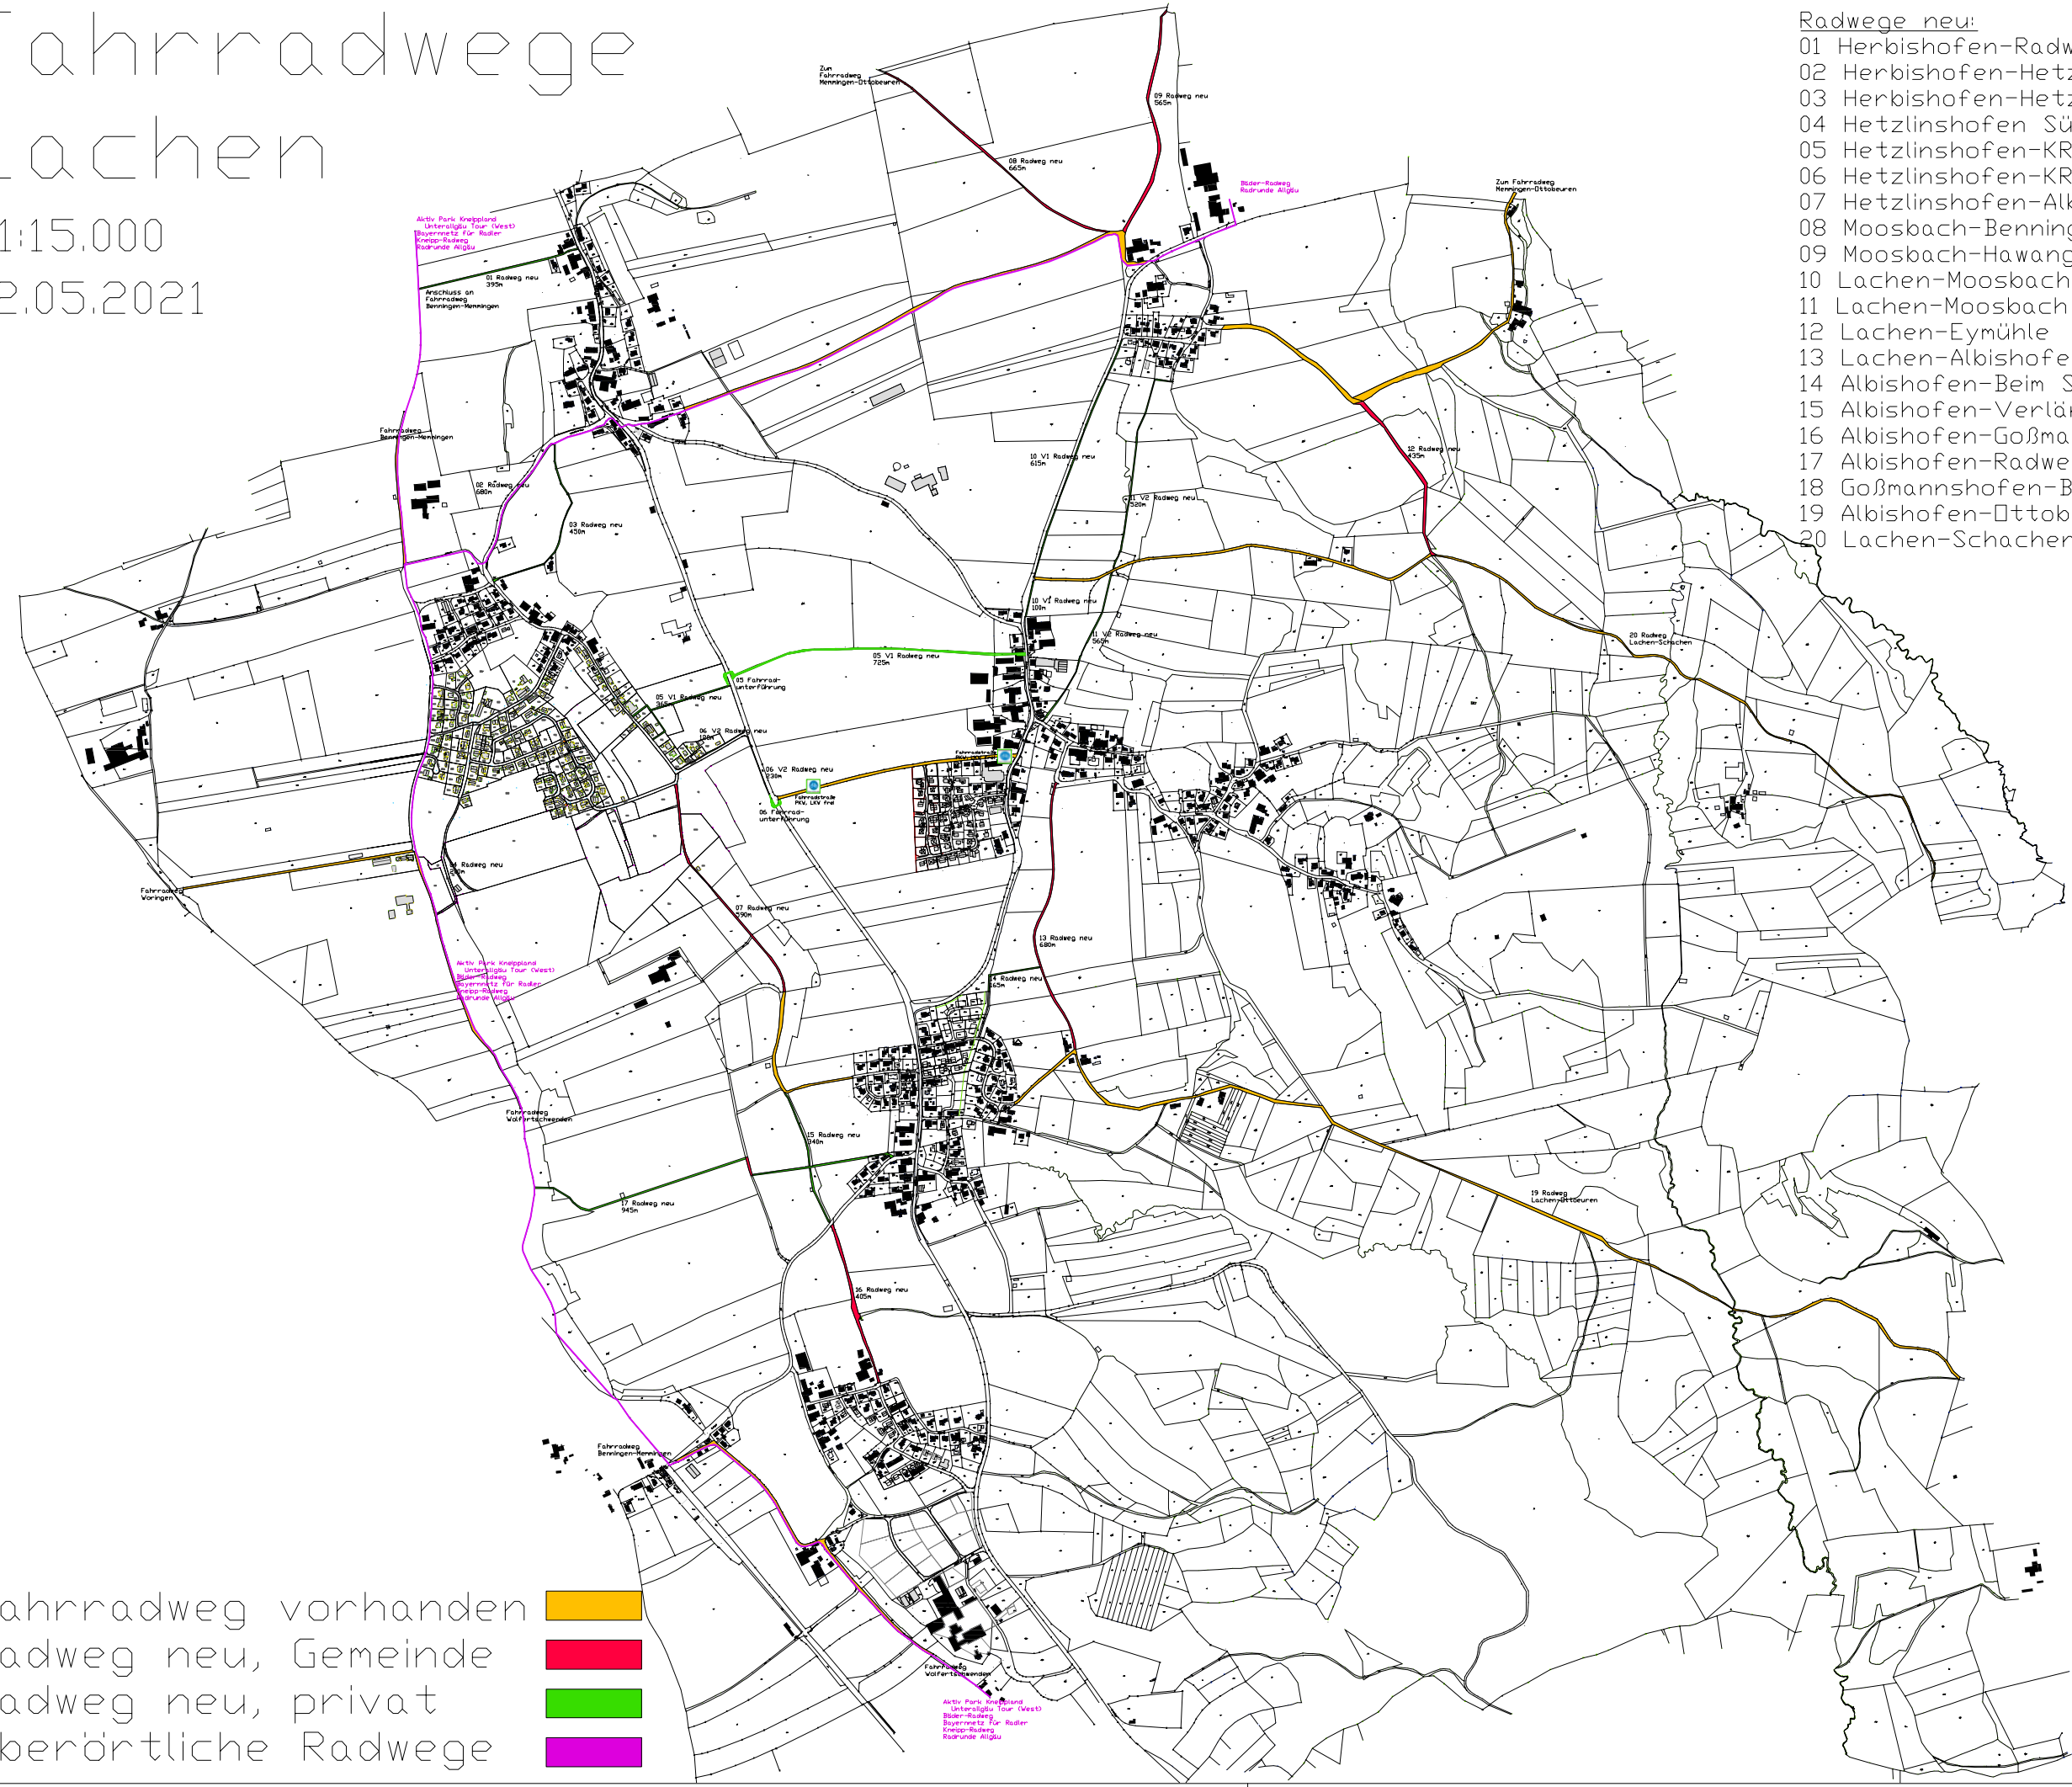

# Fahrradwege Lachen

M1:15.000  
02.05.2021

Radwege neu:

01	Herbshofen-Radweg Benningen	__395 m
02	Herbshofen-Hetzlinshofen V1	__680 m
03	Herbshofen-Hetzlinshofen V2	__450 m
04	Hetzlinshofen Süd III-Radweg	__200 m
05	Hetzlinshofen-KR V1 (Wanner)	_1090 m
06	Hetzlinshofen-KR V2 (Schulweg)	_350 m
07	Hetzlinshofen-Albshofen	__590 m
08	Moosbach-Benningen	__665 m
09	Moosbach-Hawangen	__565 m
10	Lachen-Moosbach V1	__715 m
11	Lachen-Moosbach V2	_1085 m
12	Lachen-Eymühle	__435 m
13	Lachen-Albshofen	__680 m
14	Albshofen-Beim Schreiner	__165 m
15	Albshofen-Verlängerung 07	__340 m
16	Albshofen-Goßmannshofen	__405 m
17	Albshofen-Radweg MM	__945 m
18	Goßmannshofen-Bahnhof	__LA-UA
19	Albshofen-Ottobeuren	
20	Lachen-Schachen	

Fahrradweg vorhanden   
 Radweg neu, Gemeinde   
 Radweg neu, privat   
 Überörtliche Radwege

Diese Unterlage ist Eigentum des Ingenieurbüros Obermayer und urheberrechtlich geschützt. Sie darf ohne ausdrückliche Genehmigung weder verändert, vervielfältigt noch Dritten zugänglich gemacht oder für Dritte verwendet werden. Zuwiderhandlungen verpflichten zu Schadenersatz.